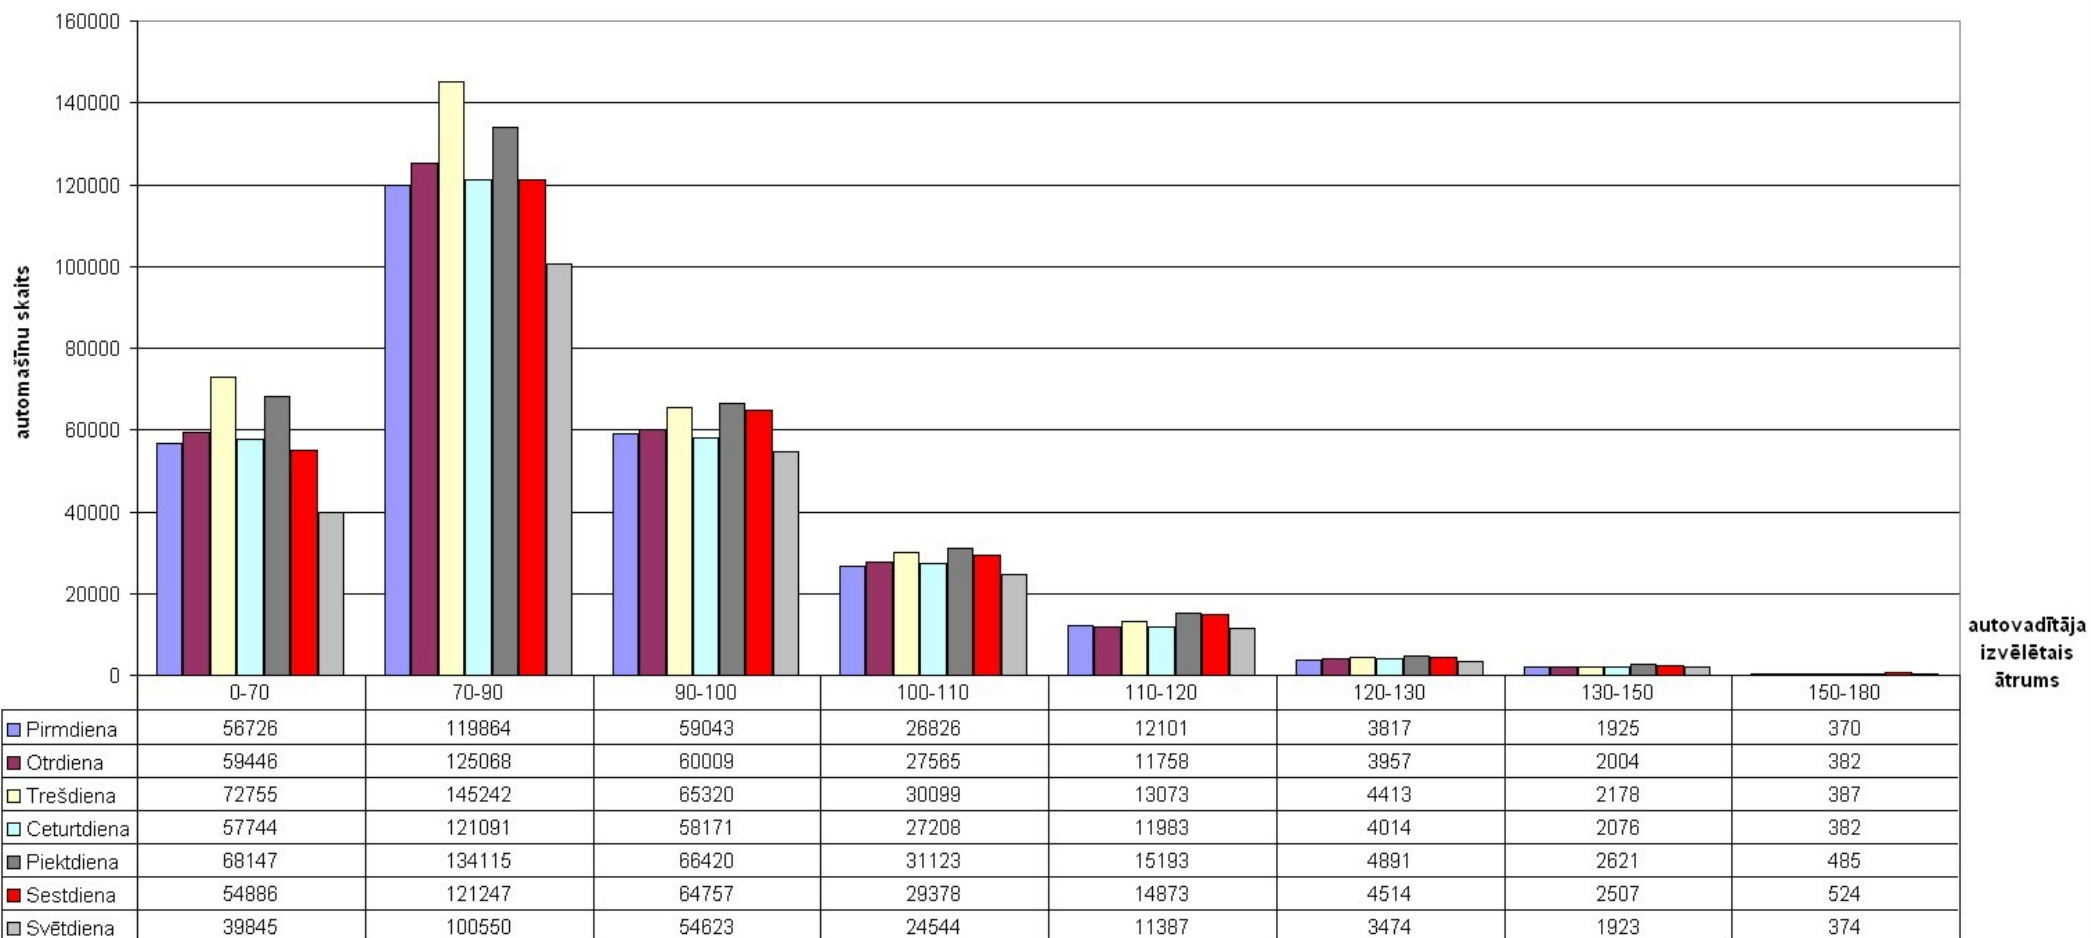

Sadalījums pa ātruma grupām pa nedēļas dienām valsts 1. šķiras autoceļos

Datu avots: VAS „Latvijas valsts ceļi”

Datu avots: VAS „Latvijas valsts ceļi”

Diennakts vidējā autotransporta plūsma valsts 2. šķiras autoceļos

* KT - kravas autotransports

Datu avots: VAS „Latvijas valsts ceļi”