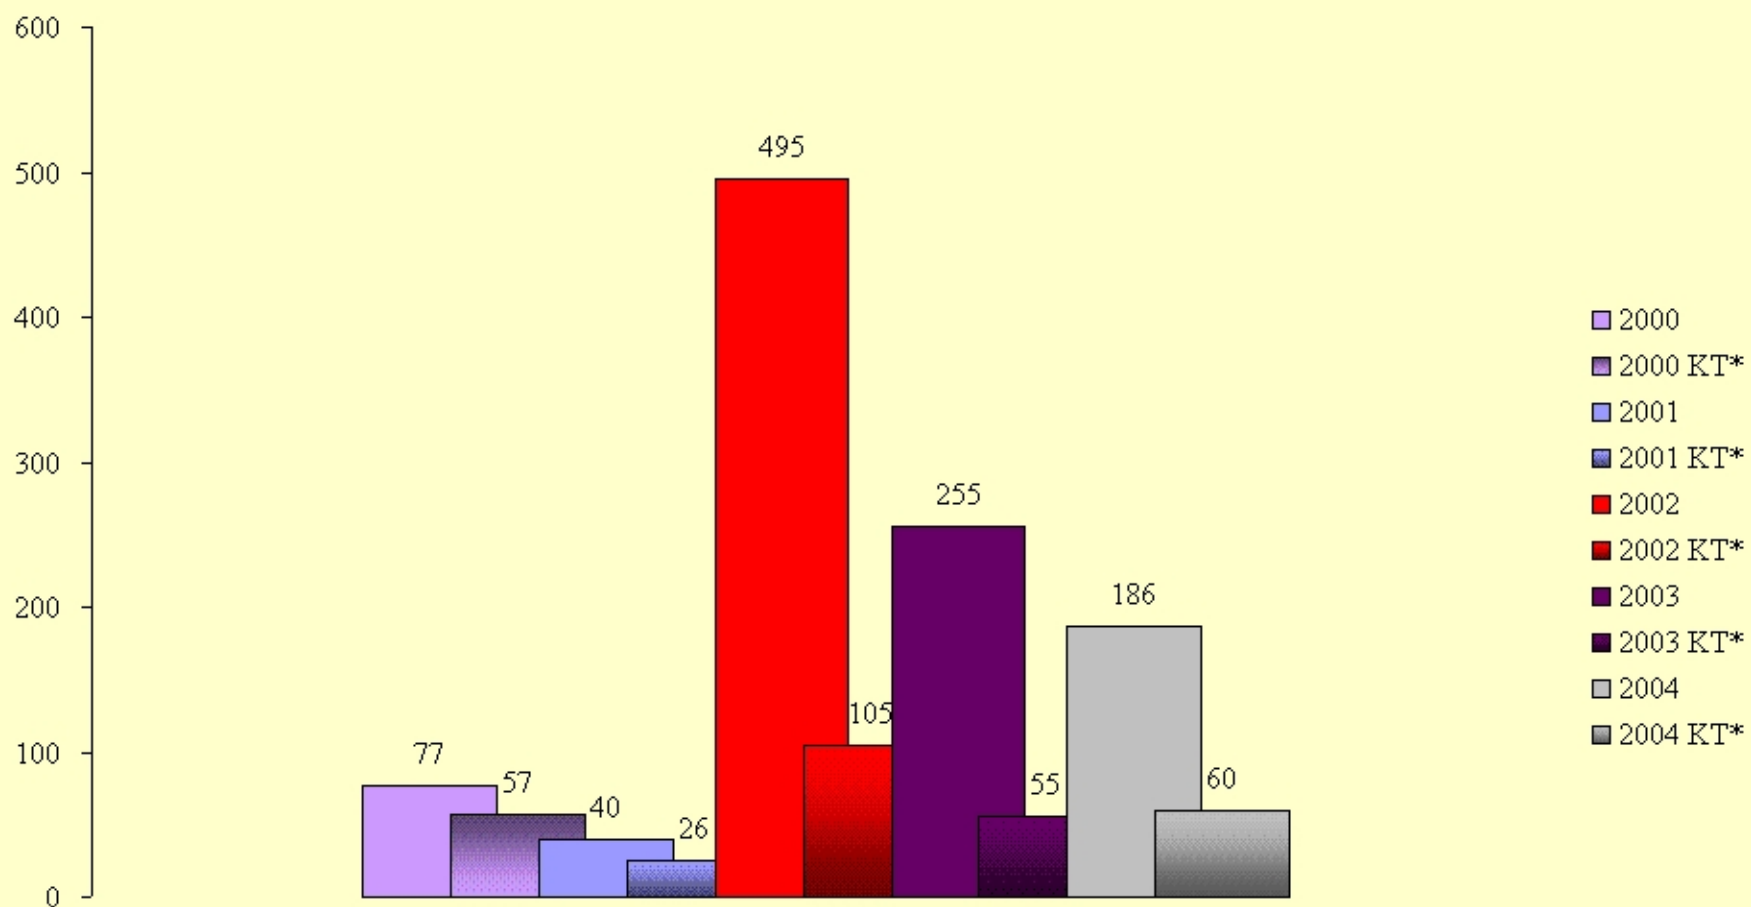

Sadalījums pa ātruma grupām pa nedēļas dienām valsts 1. šķiras autoceļos

Datu avots: VAS „Latvijas valsts ceļi”

Datu avots: VAS „Latvijas valsts ceļi”

Diennakts vidējā autotransporta plūsma valsts 2. šķiras autoceļos

* KT - kravas autotransports

Datu avots: VAS „Latvijas valsts ceļi”