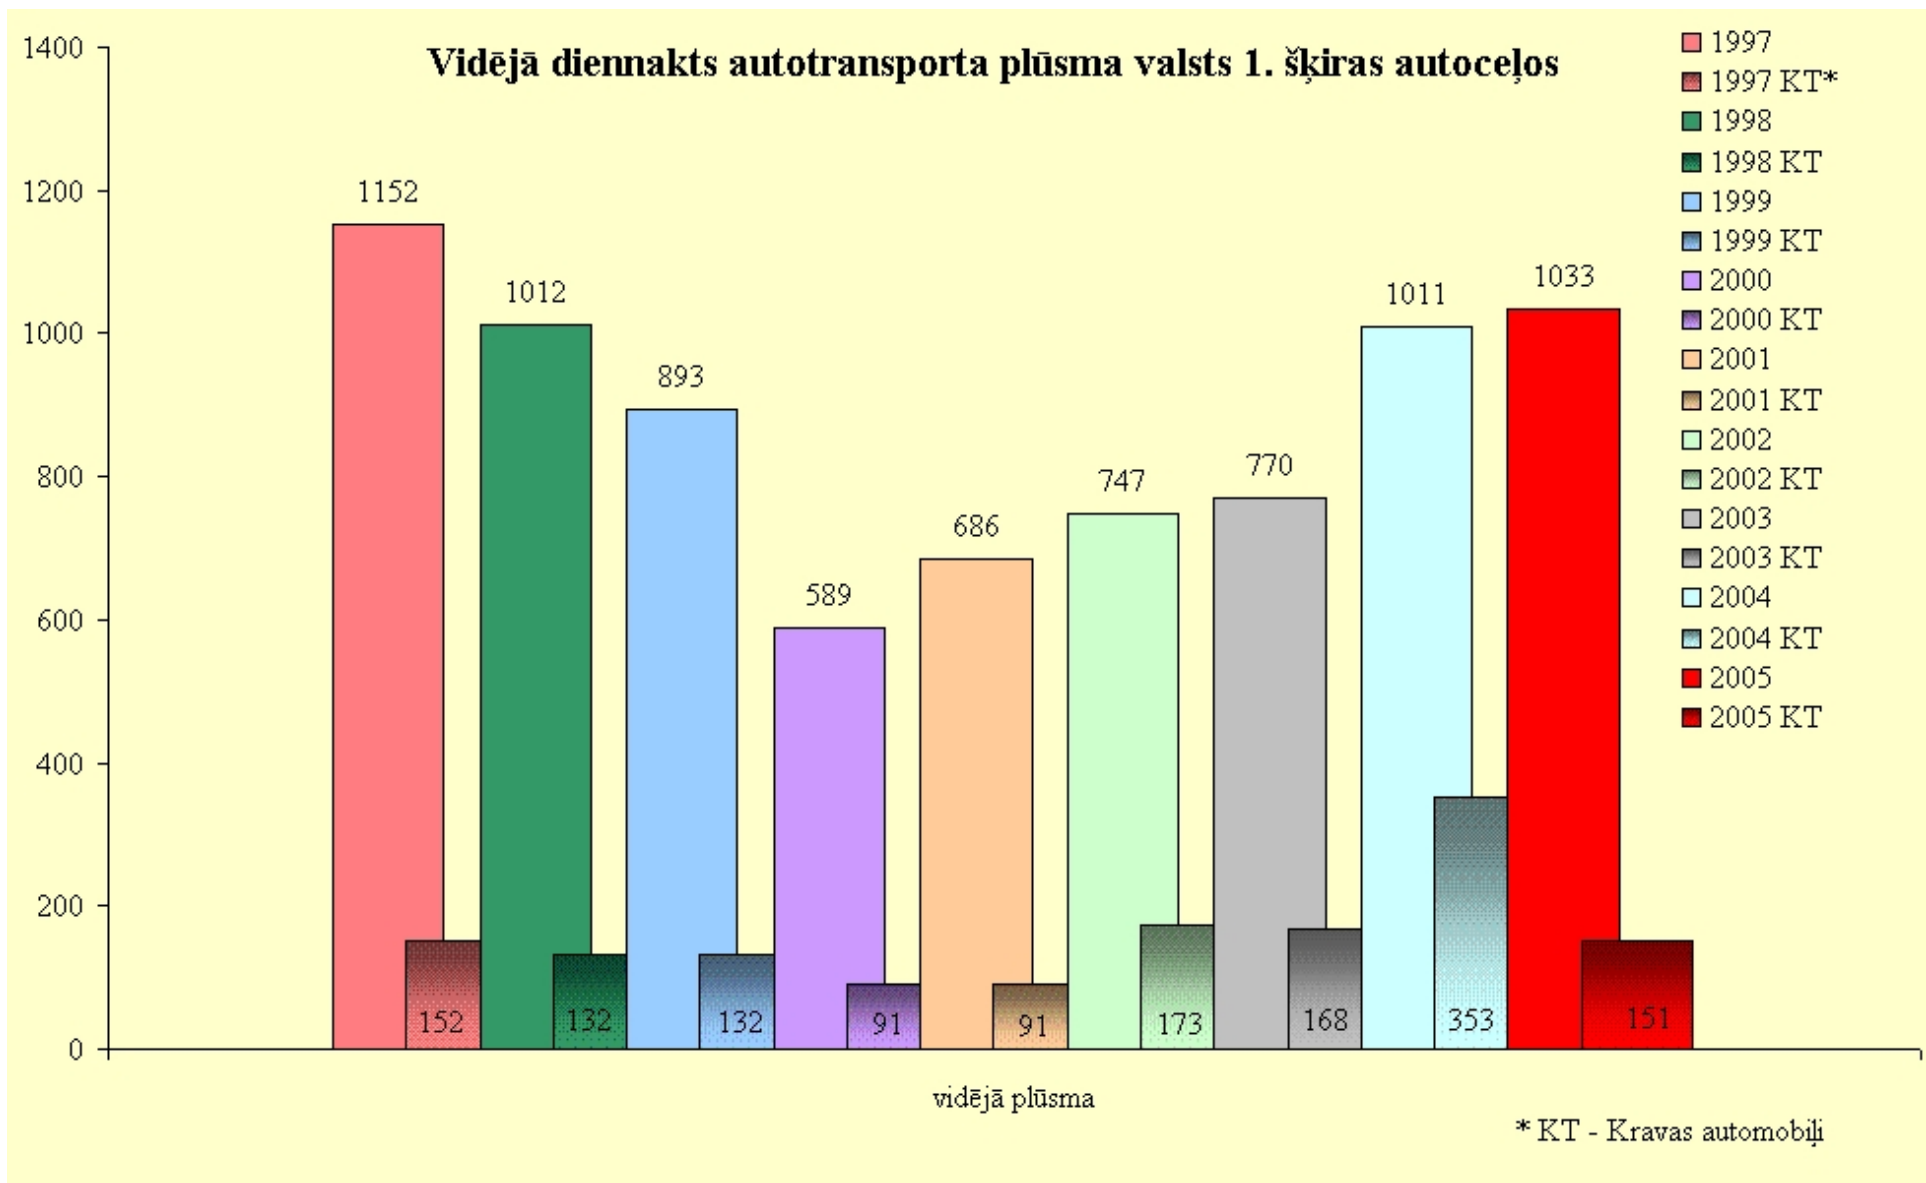

Sadalījums pa ātruma grupām pa nedēļas dienām valsts 1. šķiras autoceļos

Datu avots: VAS „Latvijas valsts ceļi”

Datu avots: VAS „Latvijas valsts ceļi”

Diennakts vidējā autotransporta plūsma valsts 2. šķiras autoceļos

* KT - kravas autotransports

Datu avots: VAS „Latvijas valsts ceļi”