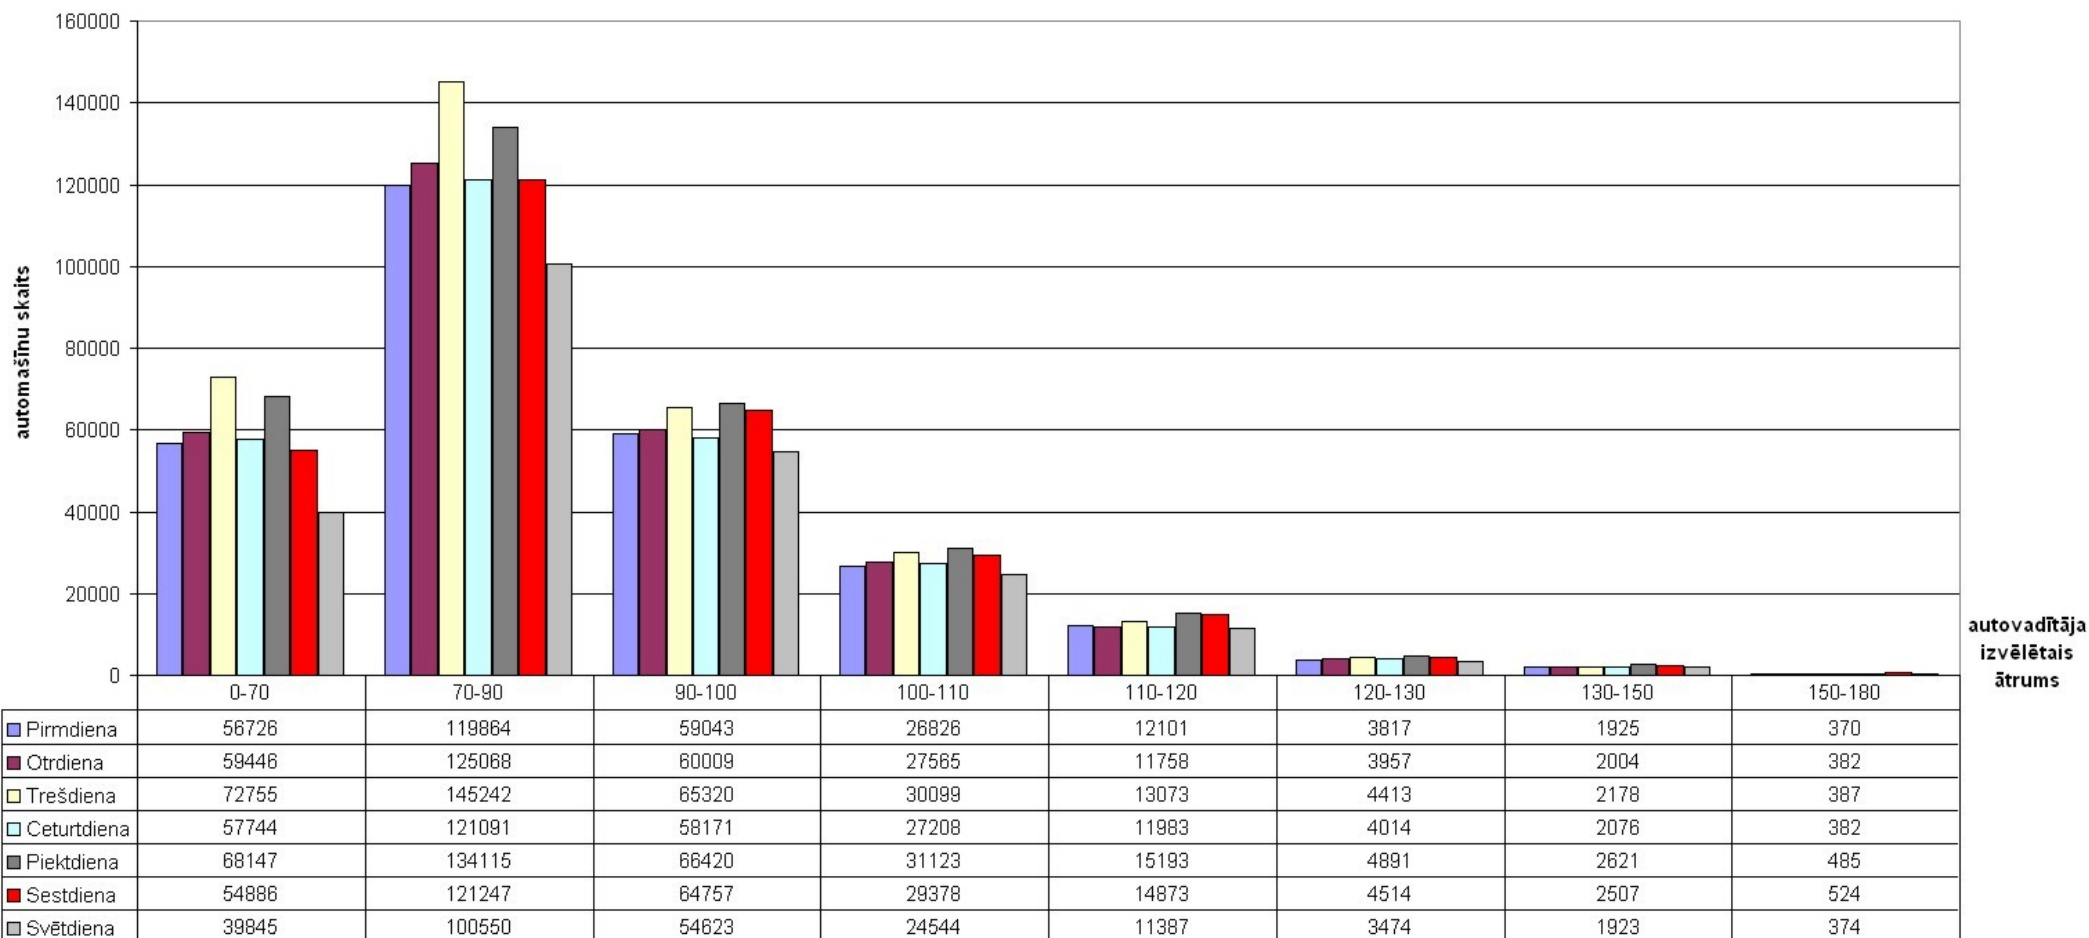

Sadalījums pa ātruma grupām pa nedēļas dienām valsts 1. šķiras autoceļos

Datu avots: VAS „Latvijas valsts ceļi”

Datu avots: VAS „Latvijas valsts ceļi”

Diennakts vidējā autotransporta plūsma valsts 2. šķiras autoceļos

* KT - kravas autotransports

Datu avots: VAS „Latvijas valsts ceļi”