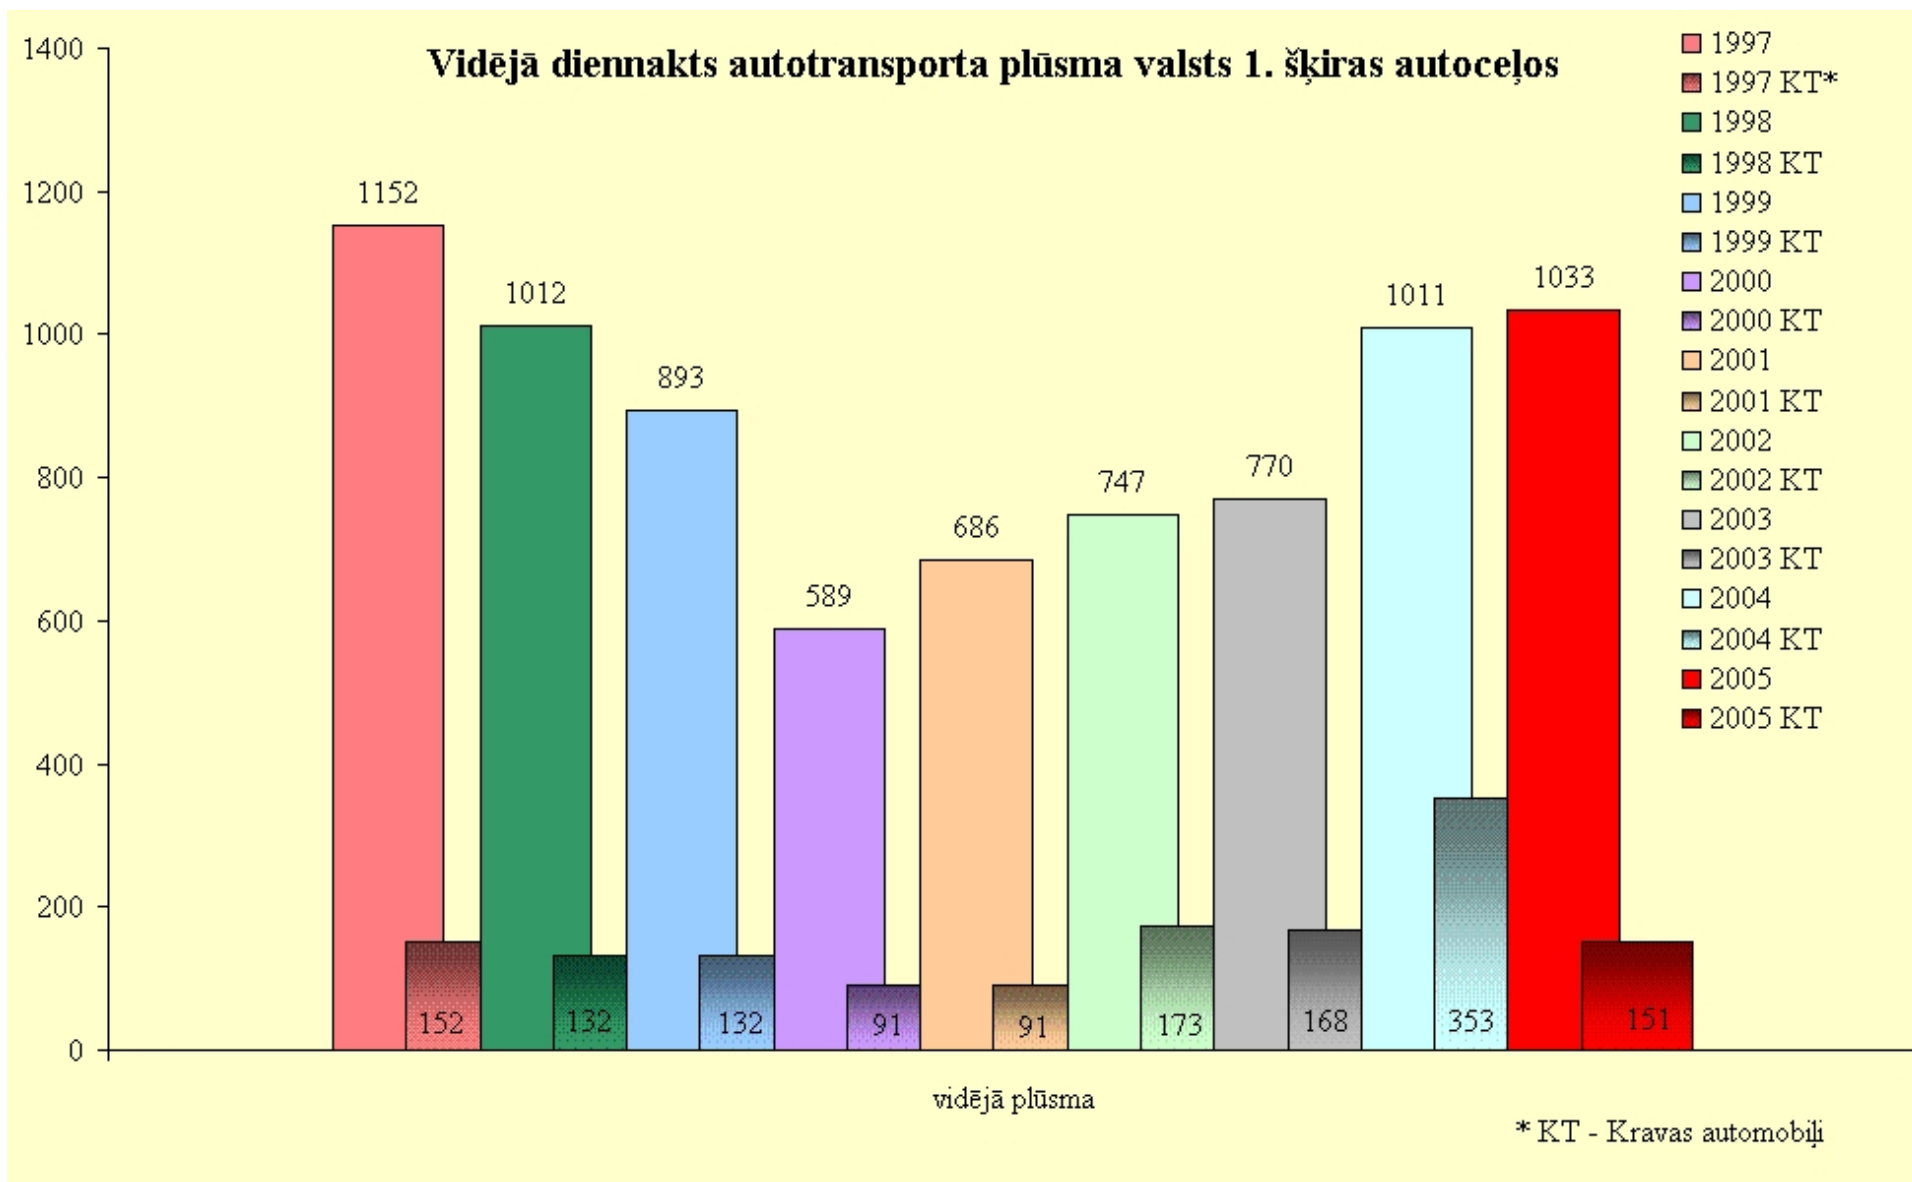

Sadalījums pa ātruma grupām pa nedēļas dienām valsts 1. šķiras autoceļos

Datu avots: VAS „Latvijas valsts ceļi”

Datu avots: VAS „Latvijas valsts ceļi”

Diennakts vidējā autotransporta plūsma valsts 2. šķiras autoceļos

* KT - kravas autotransports

Datu avots: VAS „Latvijas valsts ceļi”