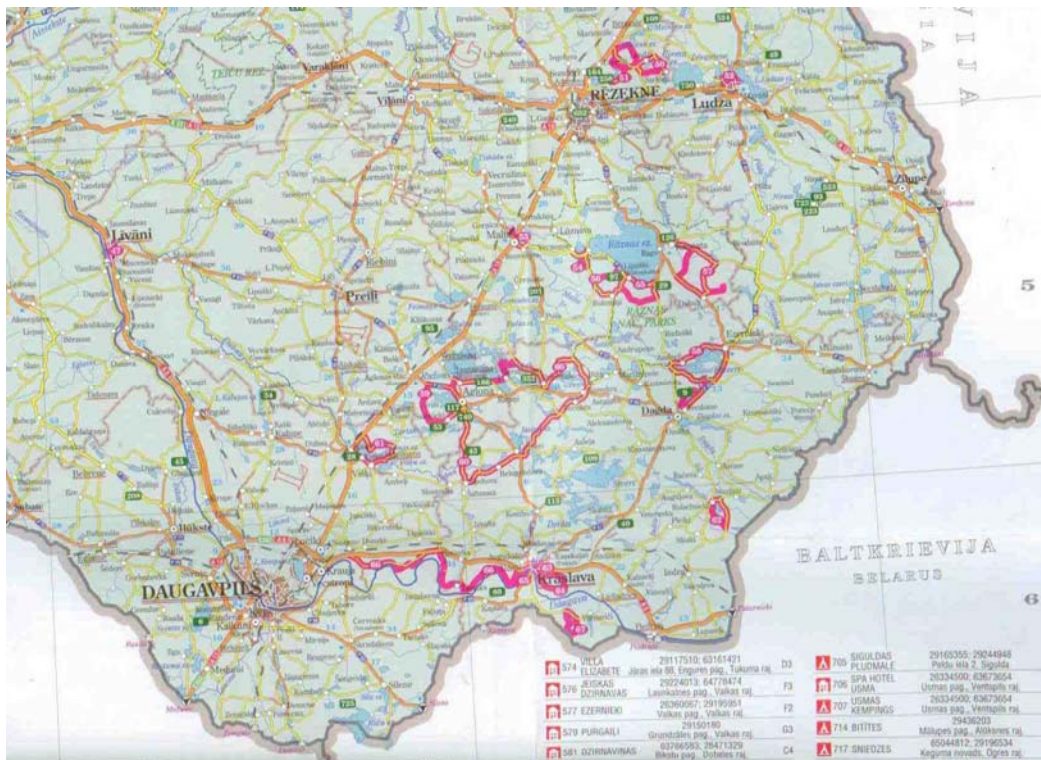

Latvijas velokarte

„Lauku ceļotāja” izdevums. Kartē iezīmēti 67 velomaršruti. Izdota 2007. gadā.

1. att. Velokartes vāks¹

2. att. Kartes fragments, Kuldīga²

3. att. Kartes fragments, Latgale

¹ www.celotajs.lv

² turpat