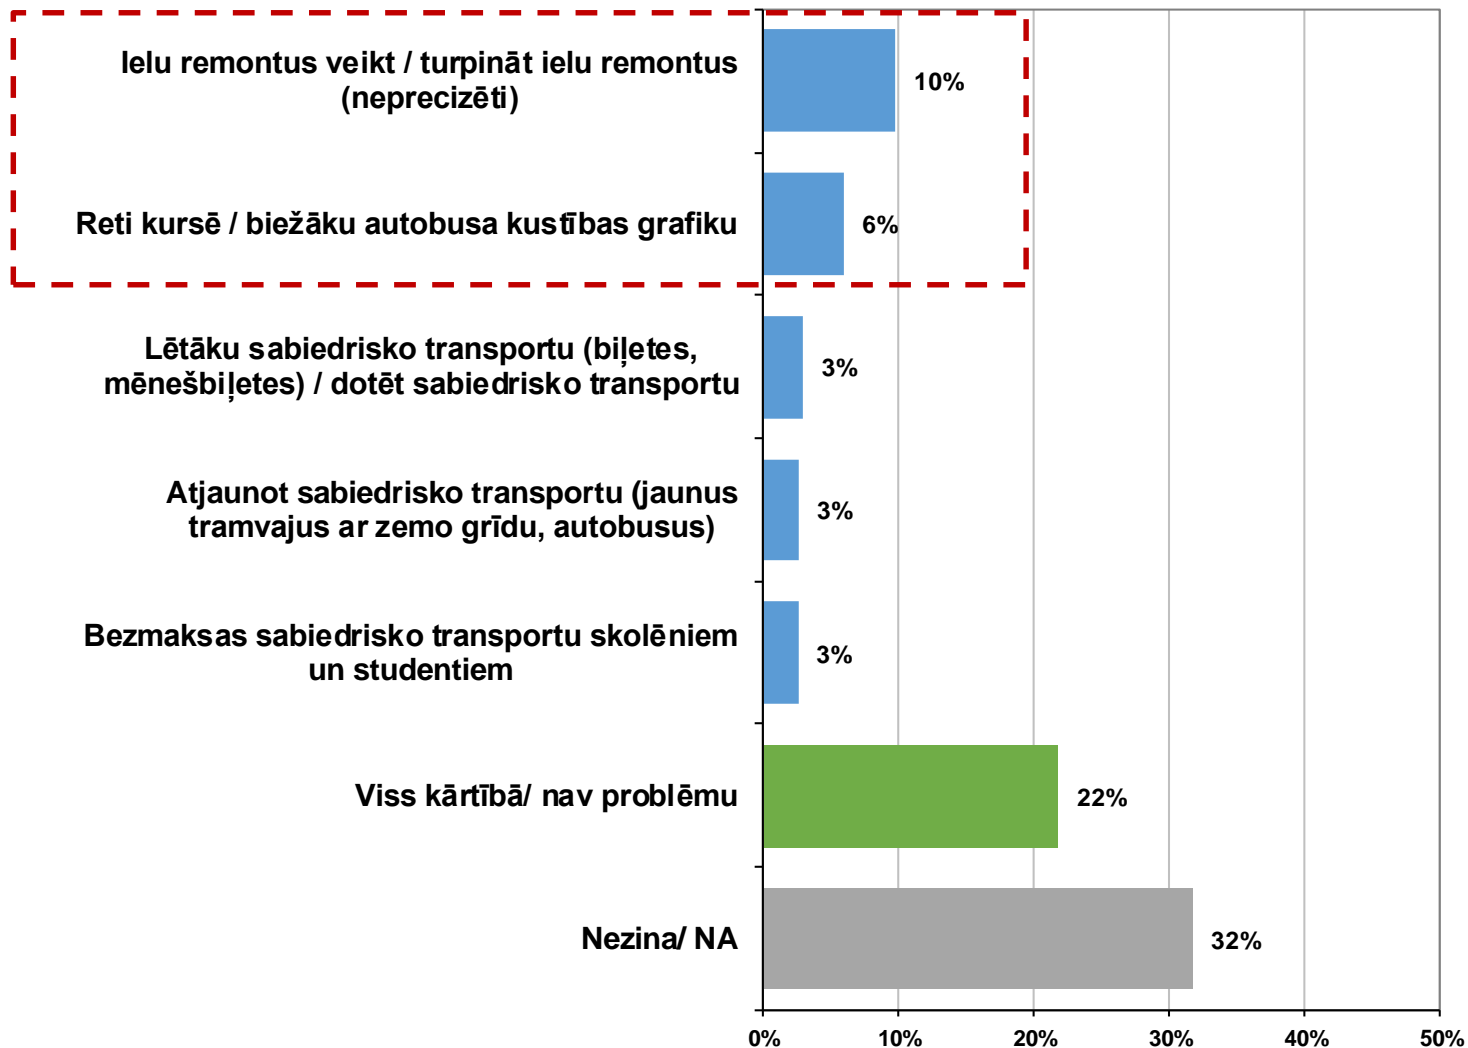

Kāda problēma Liepājā Jūs šobrīd satrauc visvairāk un kura pirmām kārtām būtu jārisina Liepājas pilsētas domei?

BIEŽĀK MINĒTĀS ATBILDES

(Visi respondenti; N=402)

Lūdzu nosauciet prioritāri risināmo problēmu sekojošajā Liepājas dzīves jomā ... ?

Izglītībā (sākot no pirmsskolas līdz mūžizglītības vecumam)

BIEŽĀK MINĒTAS ATBILDES

(Visi respondenti; N=402)

Lūdzu nosauciet prioritāri risināmo problēmu sekojošajā Liepājas dzīves jomā ... ?

Veselības aprūpē BIEŽĀK MINĒTAS ATBILDES

(Visi respondenti; N=402)

Lūdzu nosauciet prioritāri risināmo problēmu sekojošajā Liepājas dzīves jomā ... ?

Sporta nozarē **BIEŽĀK MINĒTAS ATBILDES**

(Visi respondenti; N=402)

Aktuālākās problēmas satiksmes/ transporta jomā

Lūdzu nosauciet prioritāri risināmo problēmu sekošajā Liepājas dzīves jomā ... ?

Satiksmes/ transporta nozarē

BIEŽĀK MINĒTĀS ATBILDES

(Visi respondenti; N=402)

Aktuālākās problēmas vides kvalitātes jautājumos