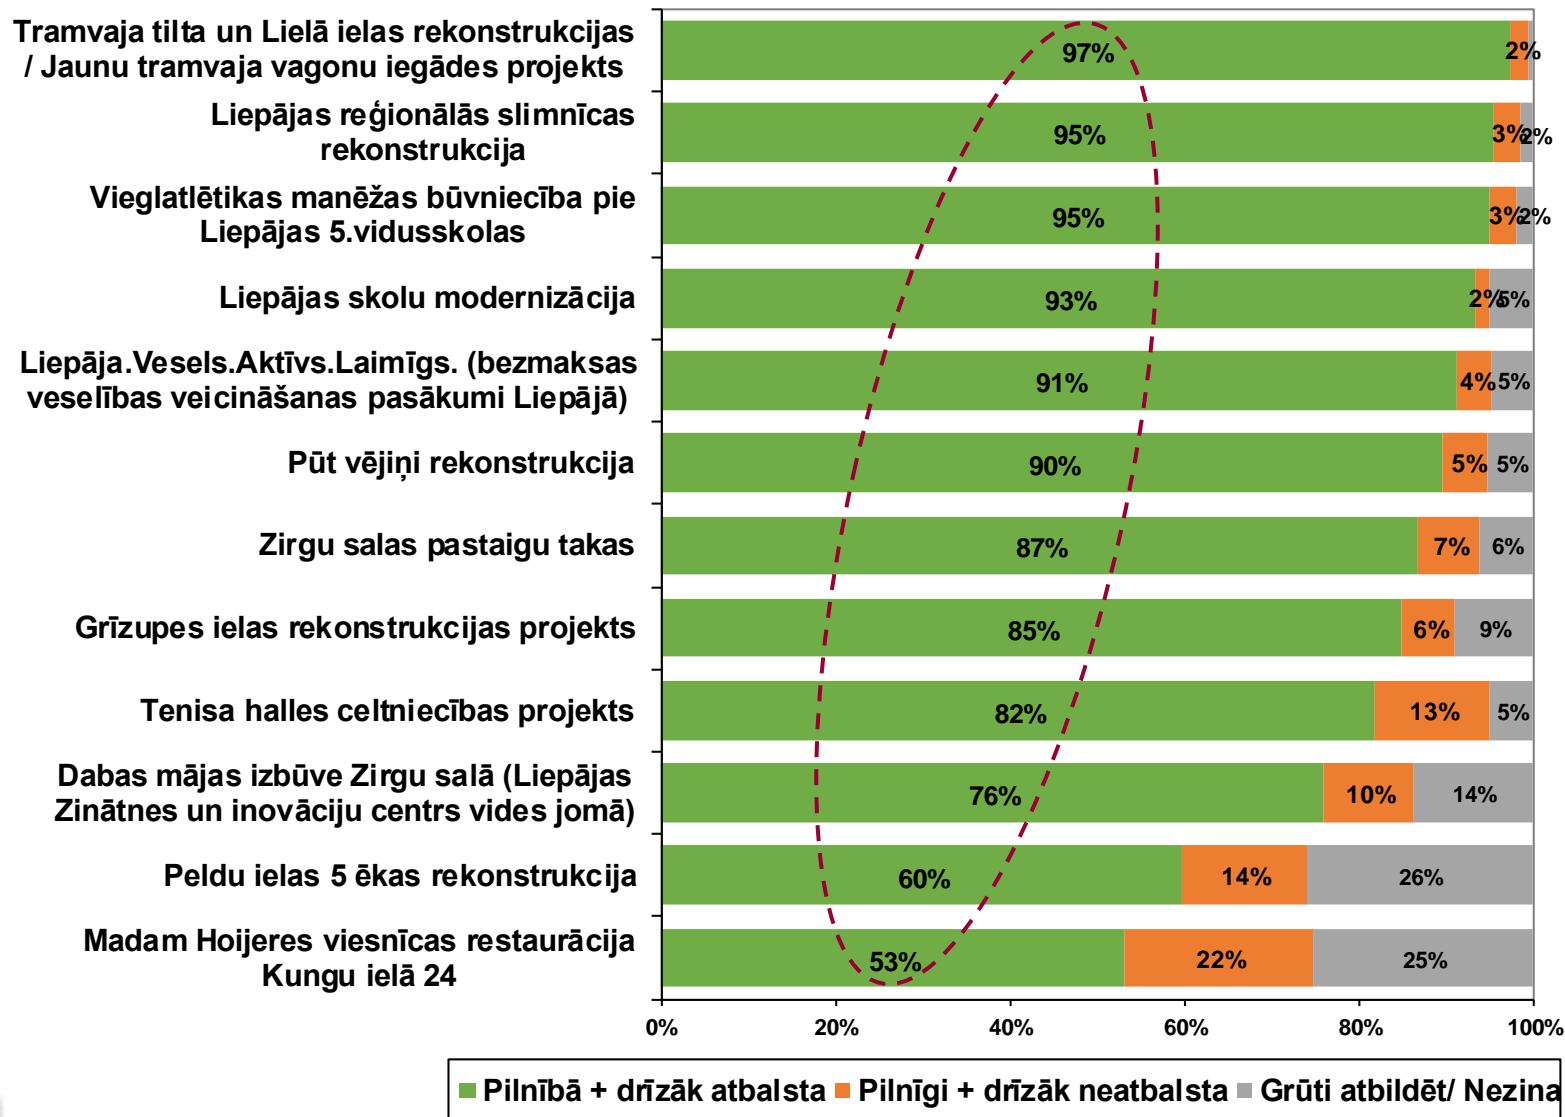

1. Metodoloģiskā informācija

PĒTĪJUMA VEICĒJS	SIA "Latvijas Fakti"
IZLASE	<p>Aptaujā pēc stratificētās nejaušības principa tika iekļauts 402 Liepājā deklarētie iedzīvotāji vecumā no 18 līdz 74 gadiem.</p> <p>Stratifikācijas pazīmes:</p> <ul style="list-style-type: none">a) Ģeogrāfiskā (administratīvi teritoriālā – visas Liepājas apkaimes);b) nacionālā.
APTAUJAS METODE	Telefonintervijas (CATI)
INTERVĒŠANAS LAIKS	02.11.2018. - 10.11.2018.

2. Atbalsts dažādu projektu realizācijai Liepājā

Vai jūs esat dzirdējis, zināt par sekojošiem projektiem Liepājā?
(Visi respondenti; N=402)

Atbalsts pašlaik realizēto projektu realizācijai

Cik lielā mērā Jūs atbalstāt vai neatbalstāt sekojošu projektu realizāciju Liepājā?

(Bāze = visi aptaujas dalībnieki; N=402)

Atbalsts nākotnes projektu realizācijai

Cik lielā mērā Jūs atbalstītu sekojošu projektu realizāciju Liepājā nākotnē?

(Bāze = visi aptaujas dalībnieki; N=402)

3. Prioritāri risināmās problēmas Liepājā