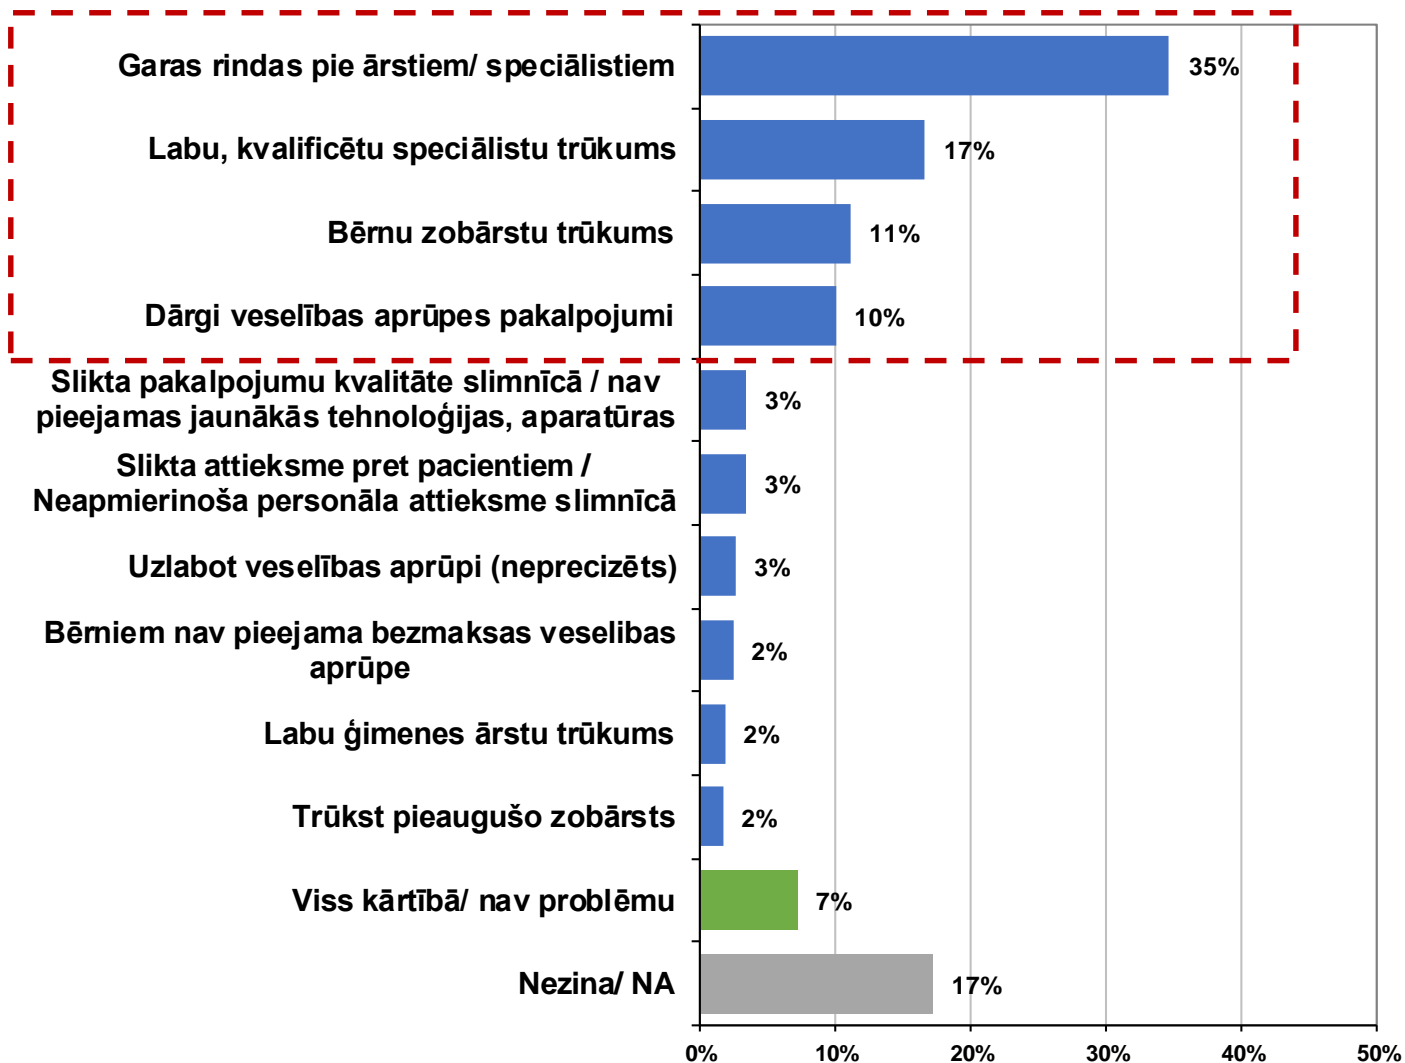

Kāda problēma Liepājā Jūs šobrīd satrauc visvairāk un kura pirmām kārtām būtu jārisina Liepājas pilsētas domei?

BIEŽĀK MINĒTĀS ATBILDES

(Visi respondenti; N=402)

Lūdzu nosauciet prioritāri risināmo problēmu sekojošajā Liepājas dzīves jomā ... ?

Izglītībā (sākot no pirmsskolas līdz mūžizglītības vecumam)

BIEŽĀK MINĒTAS ATBILDES

(Visi respondenti; N=402)

Lūdzu nosauciet prioritāri risināmo problēmu sekojošajā Liepājas dzīves jomā ... ?

Veselības aprūpē BIEŽĀK MINĒTAS ATBILDES

(Visi respondenti; N=402)

Lūdzu nosauciet prioritāri risināmo problēmu sekojošajā Liepājas dzīves jomā ... ?

Sporta nozarē **BIEŽĀK MINĒTAS ATBILDES**

(Visi respondenti; N=402)

Aktuālākās problēmas satiksmes/ transporta jomā