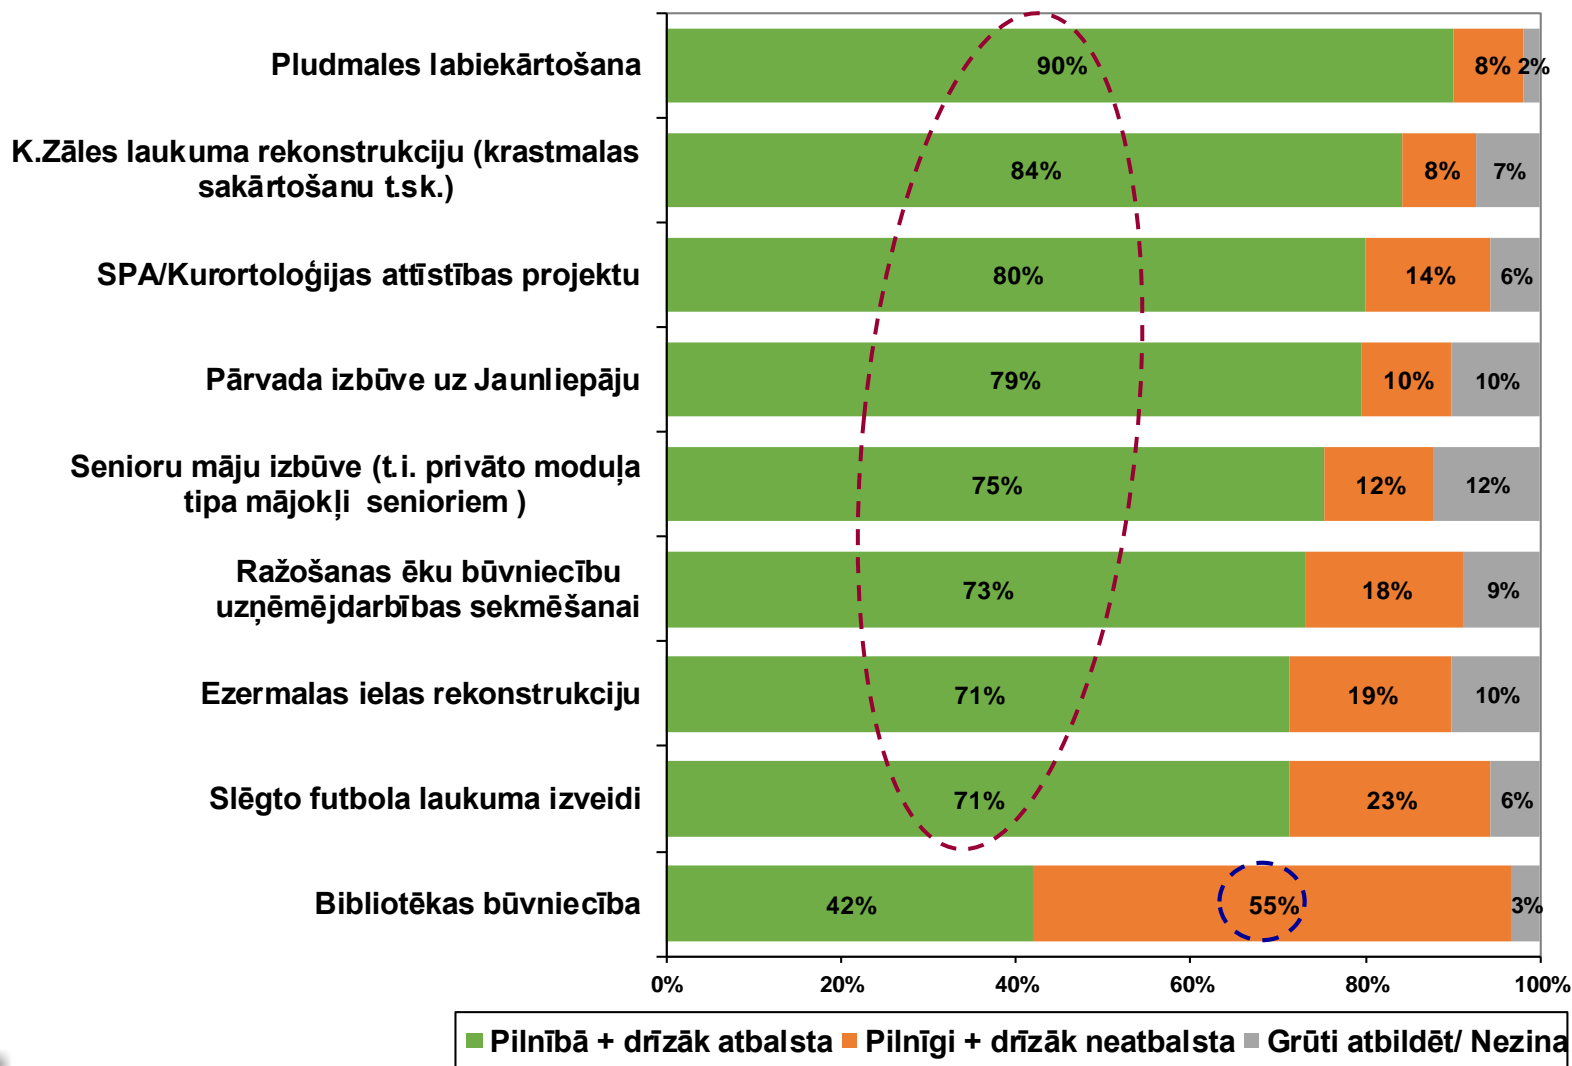

1. Metodoloģiskā informācija

PĒTĪJUMA VEICĒJS	SIA "Latvijas Fakti"
IZLASE	<p>Aptaujā pēc stratificētās nejaušības principa tika iekļauts 402 Liepājā deklarētie iedzīvotāji vecumā no 18 līdz 74 gadiem.</p> <p>Stratifikācijas pazīmes:</p> <ul style="list-style-type: none">a) Ģeogrāfiskā (administratīvi teritoriālā – visas Liepājas apkaimes);b) nacionālā.
APTAUJAS METODE	Telefonintervijas (CATI)
INTERVĒŠANAS LAIKS	02.11.2018. - 10.11.2018.

2. Atbalsts dažādu projektu realizācijai Liepājā

Vai jūs esat dzirdējis, zināt par sekojošiem projektiem Liepājā?
(Visi respondenti; N=402)

Atbalsts pašlaik realizēto projektu realizācijai

Cik lielā mērā Jūs atbalstāt vai neatbalstāt sekojošu projektu realizāciju Liepājā?

(Bāze = visi aptaujas dalībnieki; N=402)

Atbalsts nākotnes projektu realizācijai

Cik lielā mērā Jūs atbalstītu sekojošu projektu realizāciju Liepājā nākotnē?

(Bāze = visi aptaujas dalībnieki; N=402)

3. Prioritāri risināmās problēmas Liepājā

Kāda problēma Liepājā Jūs šobrīd satrauc visvairāk un kura pirmām kārtām būtu jārisina Liepājas pilsētas domei?

BIEŽĀK MINĒTĀS ATBILDES

(Visi respondenti; N=402)

Lūdzu nosauciet prioritāri risināmo problēmu sekojošajā Liepājas dzīves jomā ... ?