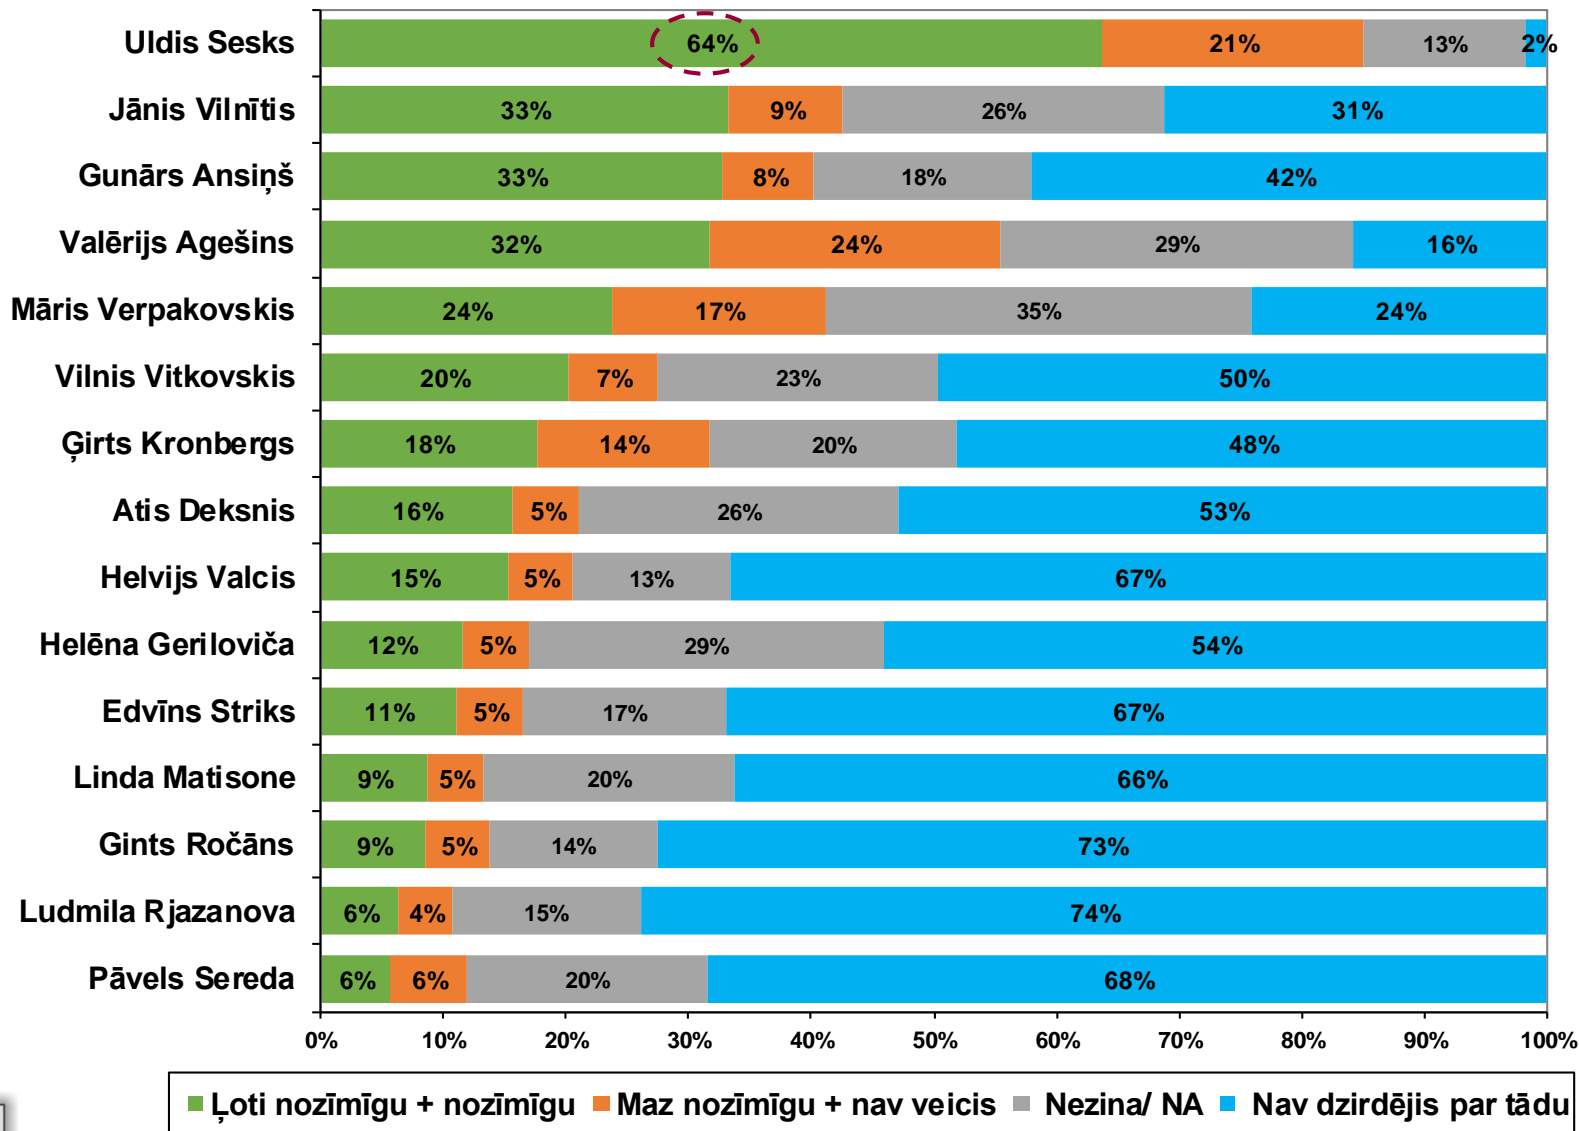

Lūdzu, nosauciet, jūsu prāt, kādu ieguldījumu Liepājas pilsētas attīstībā ir veicis katrs no deputātiem – ļoti nozīmīgu, nozīmīgu, maznozīmīgu vai nav veicis neko?
(Bāze = visi aptaujas dalībnieki; N=402)