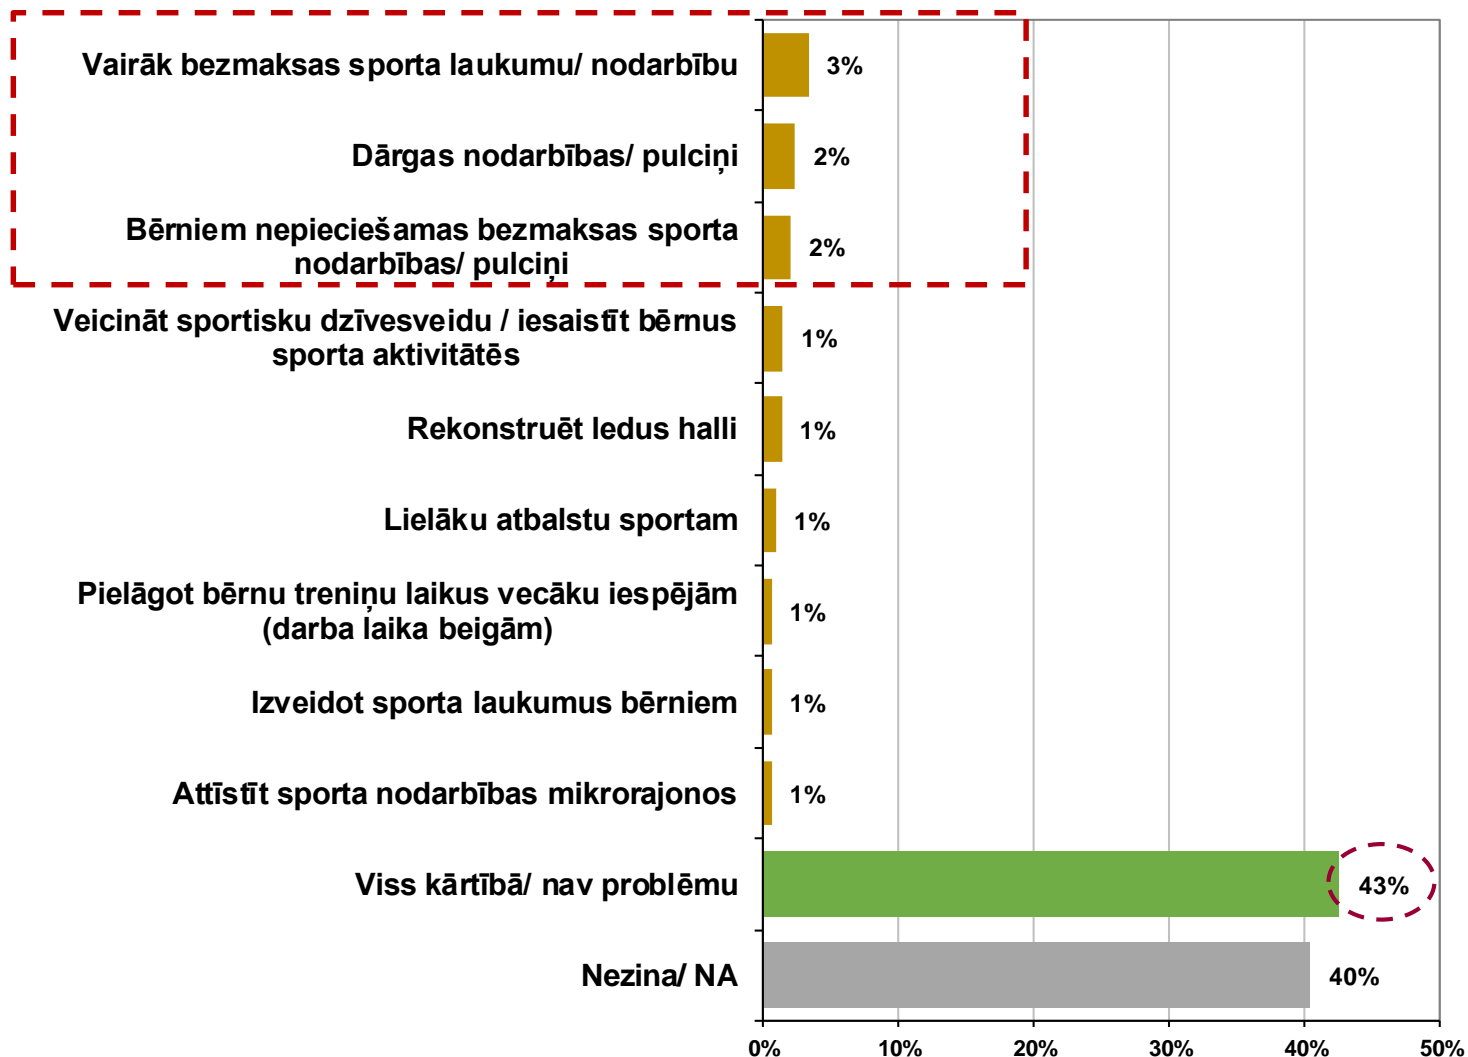

Kāda problēma Liepājā Jūs šobrīd satrauc visvairāk un kura pirmām kārtām būtu jārisina Liepājas pilsētas domei?

BIEŽĀK MINĒTĀS ATBILDES

(Visi respondenti; N=402)

Lūdzu nosauciet prioritāri risināmo problēmu sekojošajā Liepājas dzīves jomā ... ?

Izglītībā (sākot no pirmsskolas līdz mūžizglītības vecumam)

BIEŽĀK MINĒTAS ATBILDES

(Visi respondenti; N=402)

Lūdzu nosauciet prioritāri risināmo problēmu sekojošajā Liepājas dzīves jomā ... ?

Veselības aprūpē BIEŽĀK MINĒTAS ATBILDES

(Visi respondenti; N=402)

Lūdzu nosauciet prioritāri risināmo problēmu sekojošajā Liepājas dzīves jomā ... ?

Sporta nozarē **BIEŽĀK MINĒTAS ATBILDES**

(Visi respondenti; N=402)

Aktuālākās problēmas satiksmes/ transporta jomā