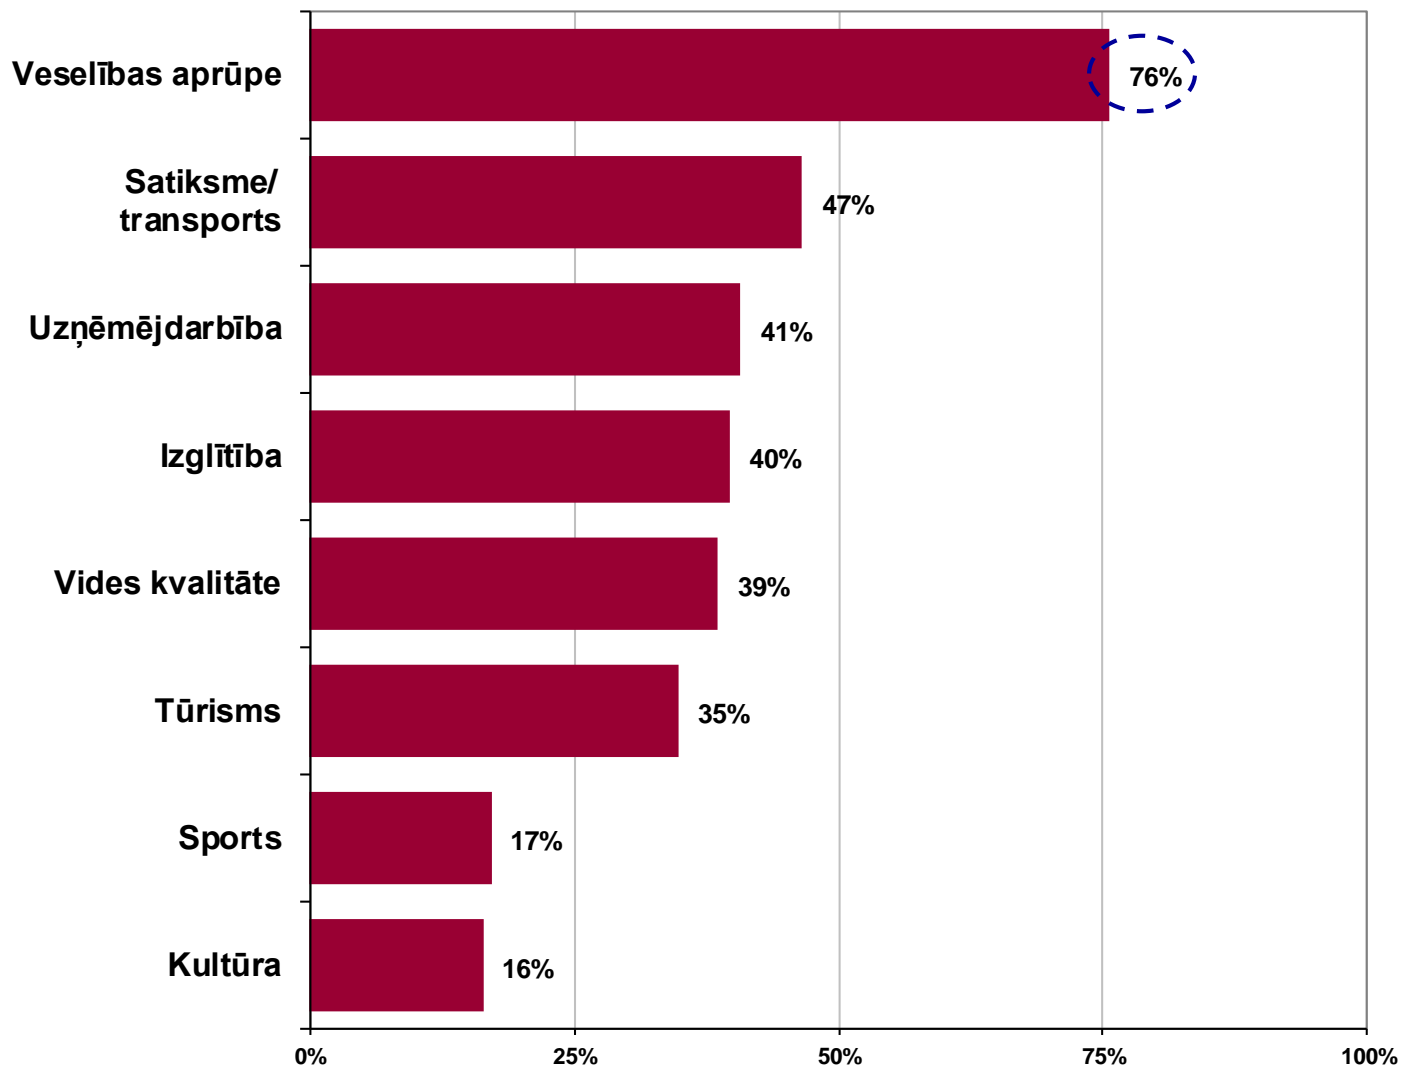

Spēja nosaukt kādu prioritāri risināmu problēmu Liepājā sekojošajās nozarēs:

(Visi respondenti; N=402)