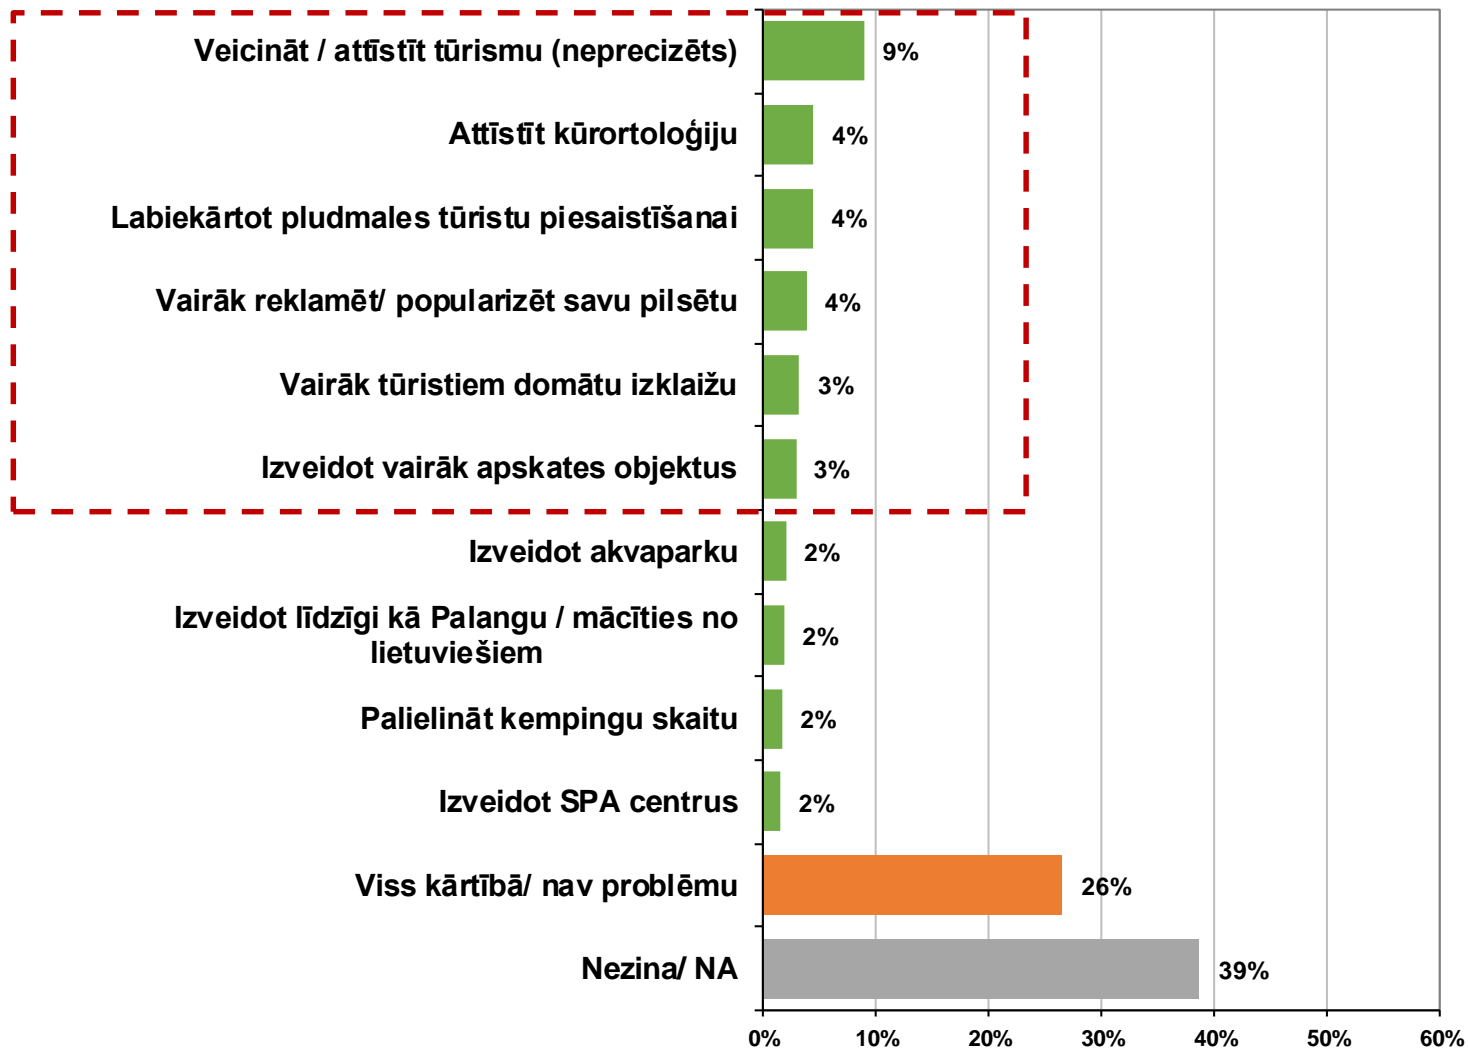

Izglītībā (sākot no pirmsskolas līdz mūžizglītības vecumam)

BIEŽĀK MINĒTAS ATBILDES

(Visi respondenti; N=402)

Lūdzu nosauciet prioritāri risināmo problēmu sekojošajā Liepājas dzīves jomā ... ?

Veselības aprūpē BIEŽĀK MINĒTAS ATBILDES

Lūdzu nosauciet prioritāri risināmo problēmu sekojošajā Liepājas dzīves jomā ... ?

Pilsētvides kvalitāte **BIEŽĀK MINĒTĀS ATBILDES** (Visi respondenti; N=402)

Lūdzu nosauciet prioritāri risināmo problēmu sekojošajā Liepājas dzīves jomā ... ?

Uzņēmējdarbībā BIEŽĀK MINĒTĀS ATBILDES (Visi respondenti; N=402)

Lūdzu nosauciet prioritāri risināmo problēmu sekojošajā Liepājas dzīves jomā ... ?

Kultūras nozarē BIEŽĀK MINĒTĀS ATBILDES (Visi respondenti; N=402)

Lūdzu nosauciet prioritāri risināmo problēmu sekojošajā Liepājas dzīves jomā ... ?

Tūrisma nozarē **BIEŽĀK MINĒTĀS ATBILDES** (Visi respondenti; N=402)

Spēja nosaukt kādu prioritāri risināmu problēmu Liepājā sekojošajās nozarēs: