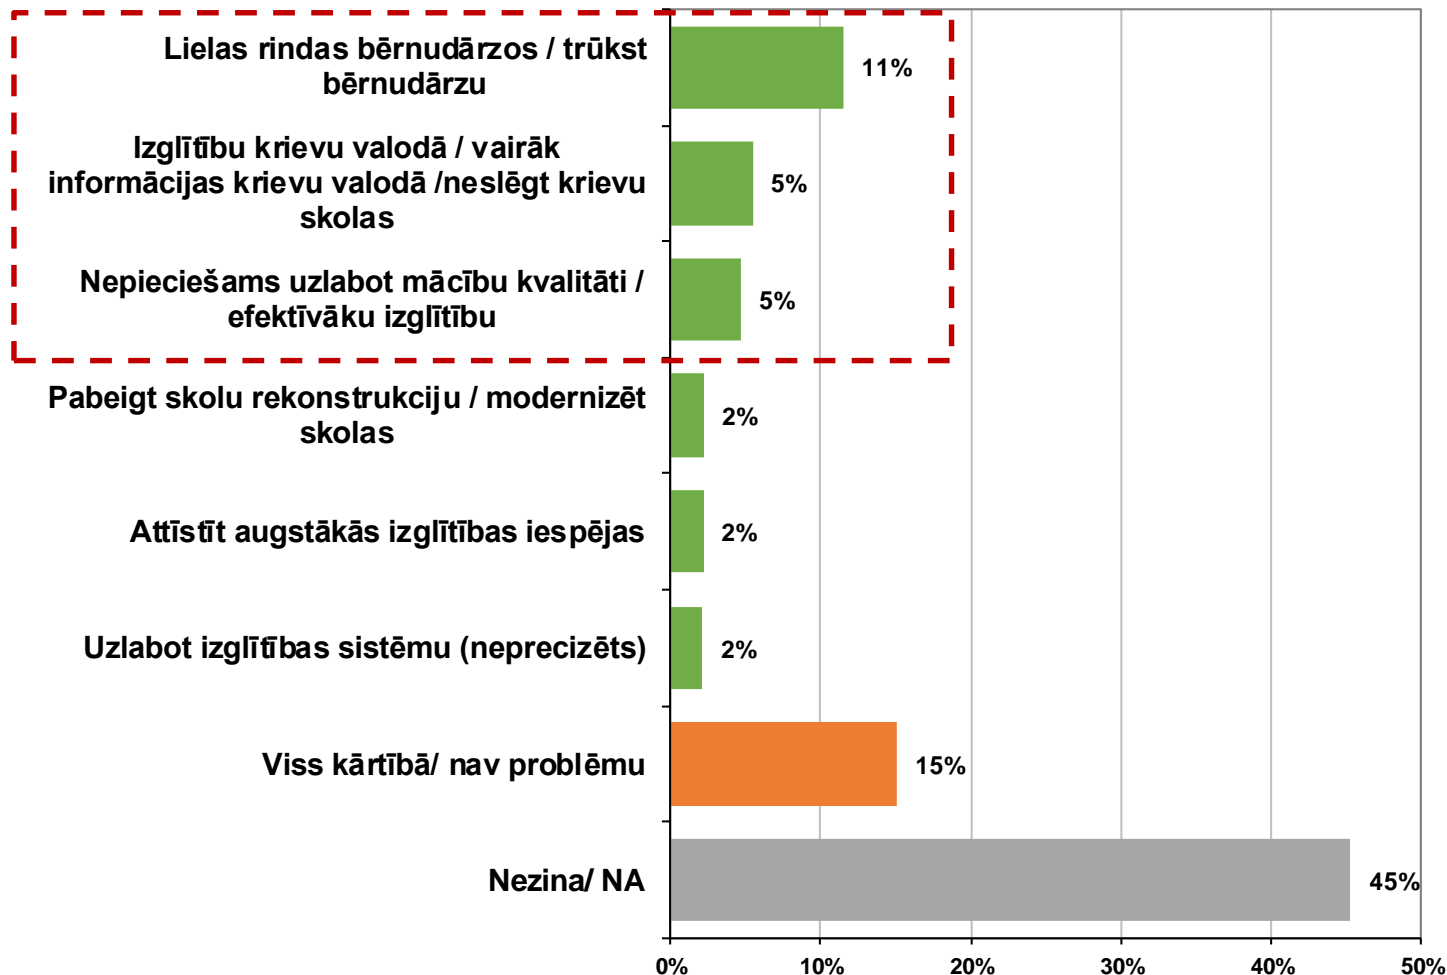

2. Atbalsts dažādu projektu realizācijai Liepājā

Vai jūs esat dzirdējis, zināt par sekojošiem projektiem Liepājā?
(Visi respondenti; N=402)

Atbalsts pašlaik realizēto projektu realizācijai

Cik lielā mērā Jūs atbalstāt vai neatbalstāt sekojošu projektu realizāciju Liepājā?

(Bāze = visi aptaujas dalībnieki; N=402)

Atbalsts nākotnes projektu realizācijai

Cik lielā mērā Jūs atbalstītu sekojošu projektu realizāciju Liepājā nākotnē?

(Bāze = visi aptaujas dalībnieki; N=402)

3. Prioritāri risināmās problēmas Liepājā

Kāda problēma Liepājā Jūs šobrīd satrauc visvairāk un kura pirmām kārtām būtu jārisina Liepājas pilsētas domei?

BIEŽĀK MINĒTĀS ATBILDES

(Visi respondenti; N=402)

Lūdzu nosauciet prioritāri risināmo problēmu sekojošajā Liepājas dzīves jomā ... ?

Izglītībā (sākot no pirmsskolas līdz mūžizglītības vecumam)

BIEŽĀK MINĒTAS ATBILDES

(Visi respondenti; N=402)

Lūdzu nosauciet prioritāri risināmo problēmu sekojošajā Liepājas dzīves jomā ... ?

Veselības aprūpē BIEŽĀK MINĒTAS ATBILDES