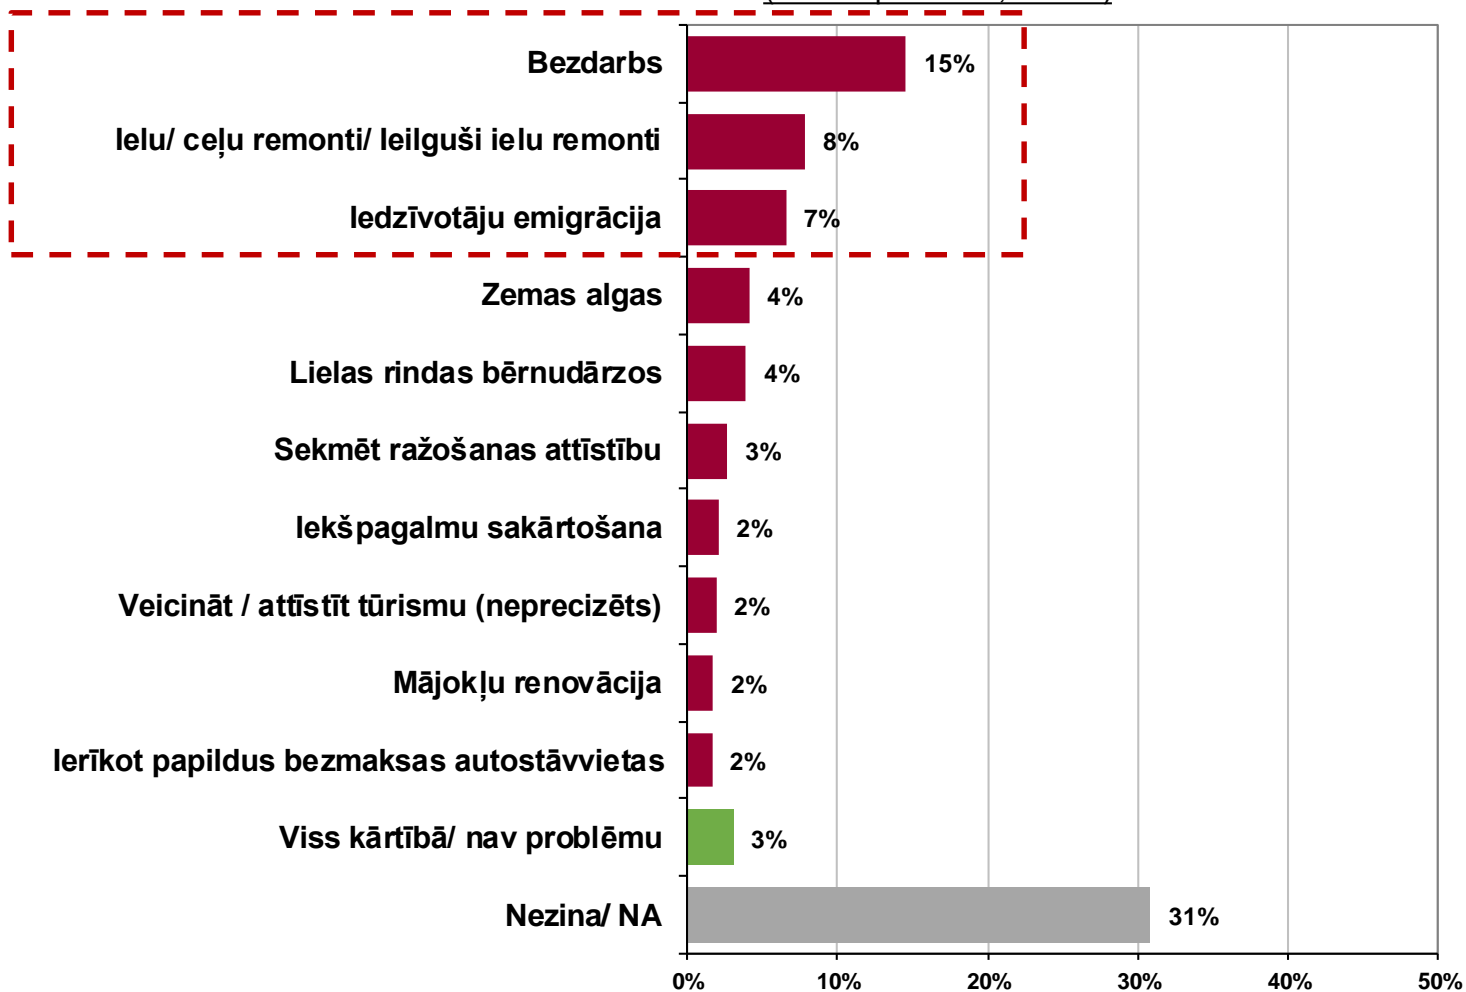

2. Atbalsts dažādu projektu realizācijai Liepājā

Vai jūs esat dzirdējis, zināt par sekojošiem projektiem Liepājā?
(Visi respondenti; N=402)

Atbalsts pašlaik realizēto projektu realizācijai

Cik lielā mērā Jūs atbalstāt vai neatbalstāt sekojošu projektu realizāciju Liepājā?

(Bāze = visi aptaujas dalībnieki; N=402)

Atbalsts nākotnes projektu realizācijai

Cik lielā mērā Jūs atbalstītu sekojošu projektu realizāciju Liepājā nākotnē?

(Bāze = visi aptaujas dalībnieki; N=402)

3. Prioritāri risināmās problēmas Liepājā

Kāda problēma Liepājā Jūs šobrīd satrauc visvairāk un kura pirmām kārtām būtu jārisina Liepājas pilsētas domei?

BIEŽĀK MINĒTĀS ATBILDES

(Visi respondenti; N=402)

Lūdzu nosauciet prioritāri risināmo problēmu sekojošajā Liepājas dzīves jomā ... ?

Izglītībā (sākot no pirmsskolas līdz mūžizglītības vecumam)

BIEŽĀK MINĒTAS ATBILDES

(Visi respondenti; N=402)

Lūdzu nosauciet prioritāri risināmo problēmu sekojošajā Liepājas dzīves jomā ... ?

Veselības aprūpē BIEŽĀK MINĒTAS ATBILDES