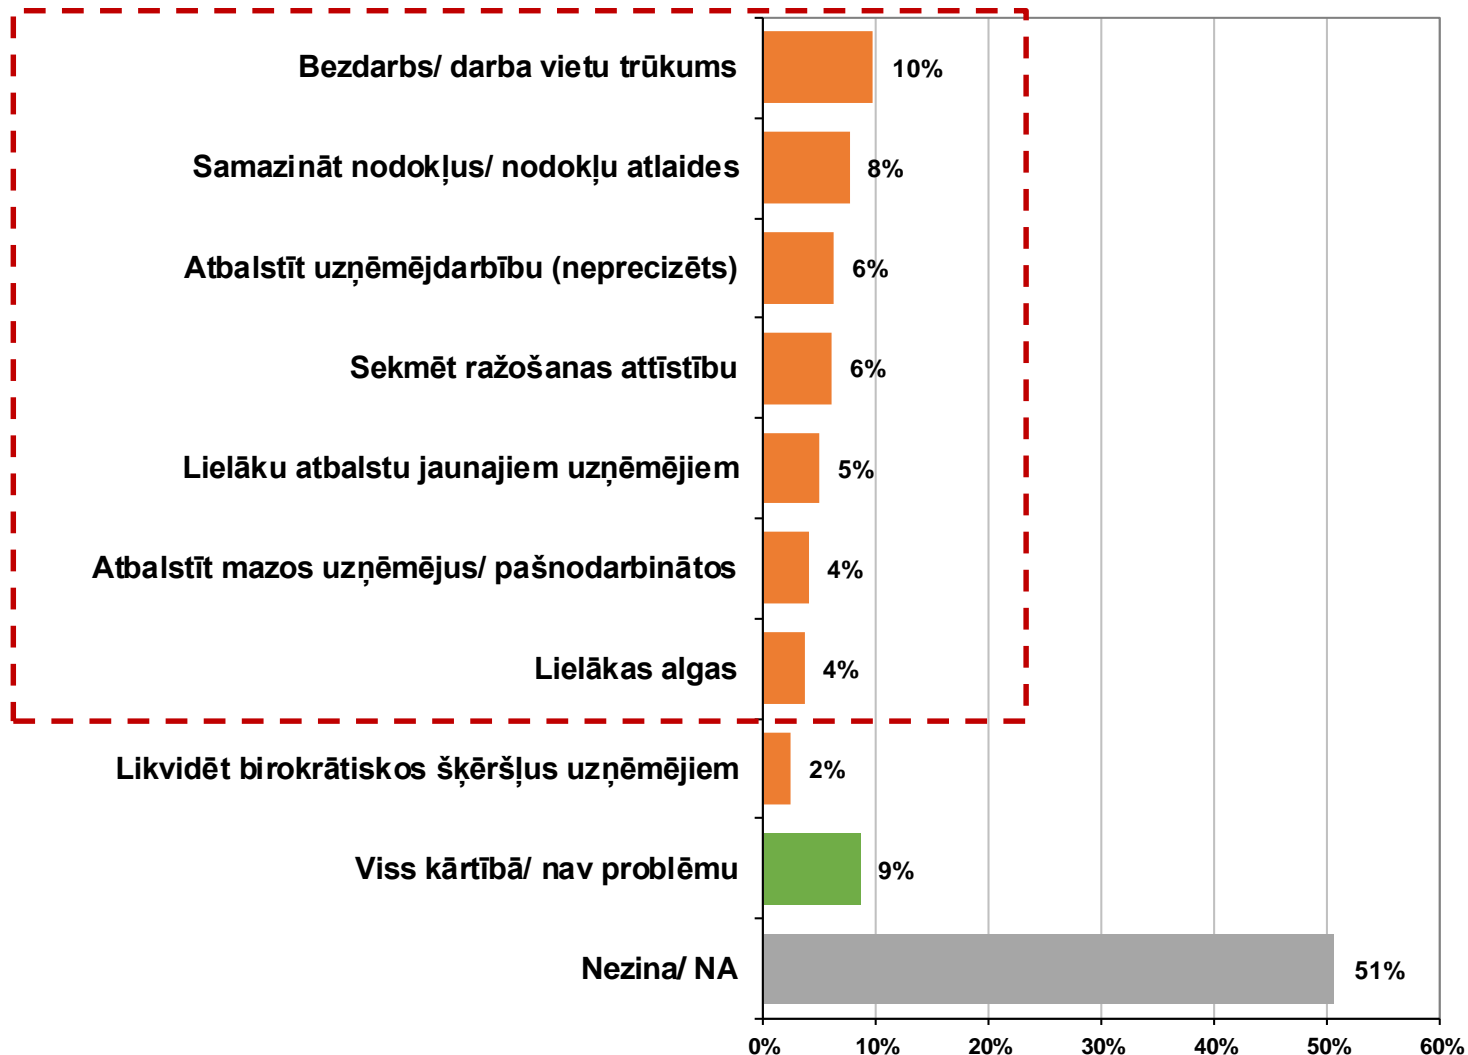

Lūdzu nosauciet prioritāri risināmo problēmu sekojošajā Liepājas dzīves jomā ... ?

Uzņēmējdarbībā BIEŽĀK MINĒTĀS ATBILDES (Visi respondenti; N=402)