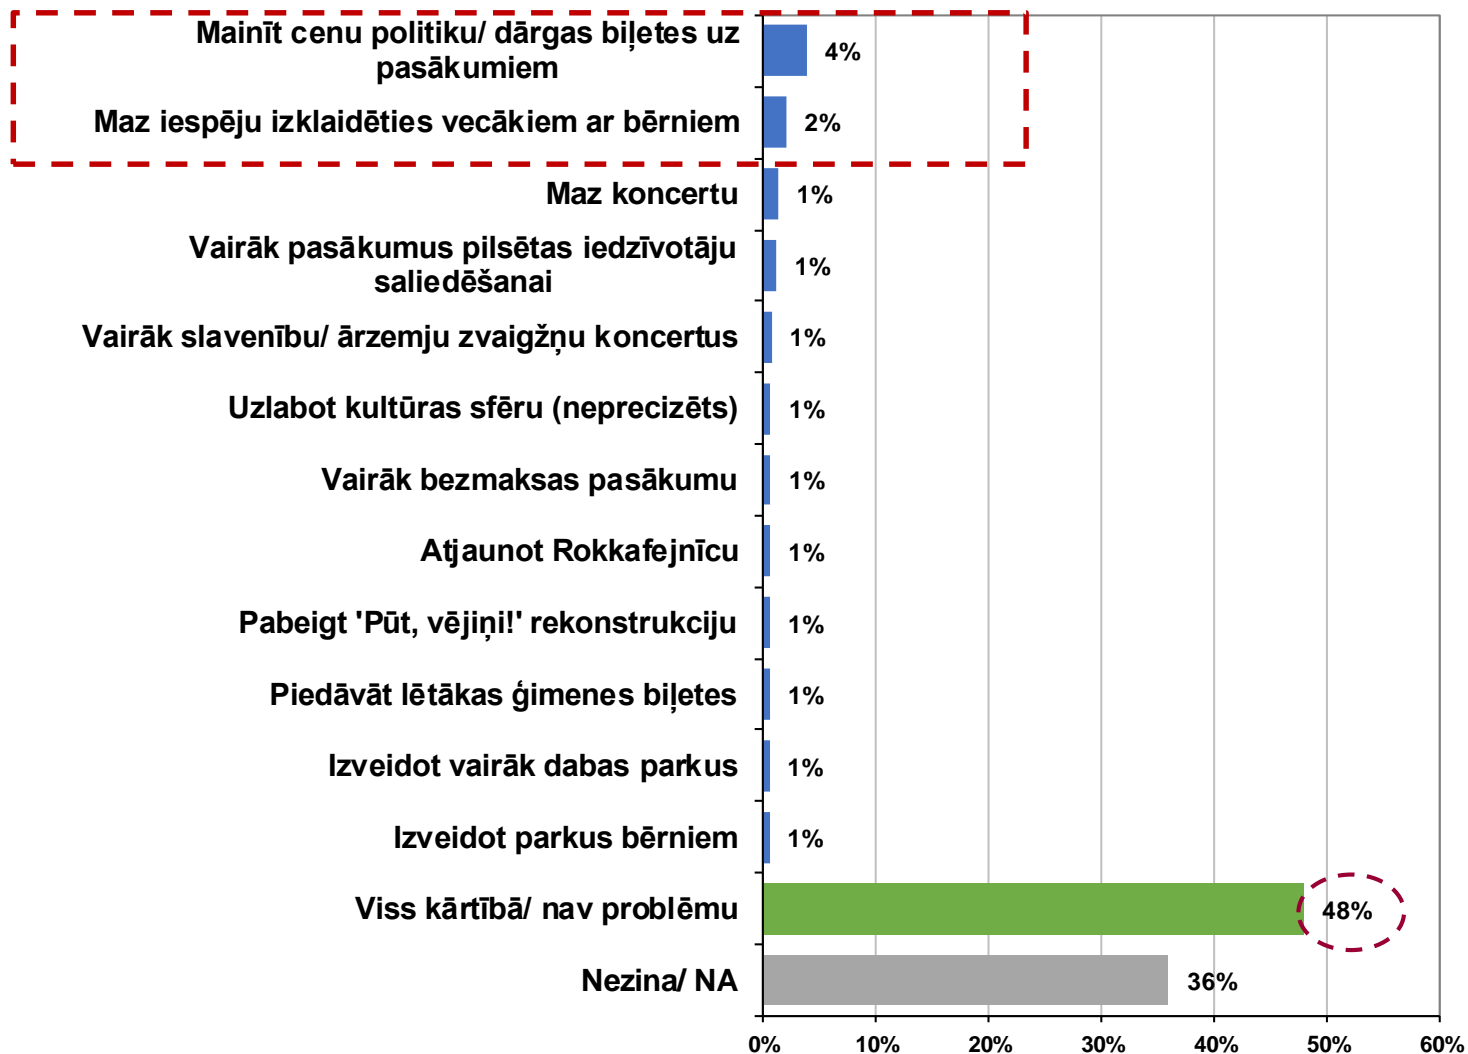

(Visi respondenti; N=402)

Lūdzu nosauciet prioritāri risināmo problēmu sekojošajā Liepājas dzīves jomā ... ?

Sporta nozarē **BIEŽĀK MINĒTAS ATBILDES**

(Visi respondenti; N=402)

Aktuālākās problēmas satiksmes/ transporta jomā

Lūdzu nosauciet prioritāri risināmo problēmu sekošajā Liepājas dzīves jomā ... ?

Satiksmes/ transporta nozarē

BIEŽĀK MINĒTĀS ATBILDES

(Visi respondenti; N=402)

Aktuālākās problēmas vides kvalitātes jautājumos

Lūdzu nosauciet prioritāri risināmo problēmu sekojošajā Liepājas dzīves jomā ... ?

Pilsētvides kvalitāte **BIEŽĀK MINĒTĀS ATBILDES** (Visi respondenti; N=402)

Lūdzu nosauciet prioritāri risināmo problēmu sekojošajā Liepājas dzīves jomā ... ?

Uzņēmējdarbībā BIEŽĀK MINĒTĀS ATBILDES (Visi respondenti; N=402)

Lūdzu nosauciet prioritāri risināmo problēmu sekojošajā Liepājas dzīves jomā ... ?

Kultūras nozarē BIEŽĀK MINĒTĀS ATBILDES (Visi respondenti; N=402)