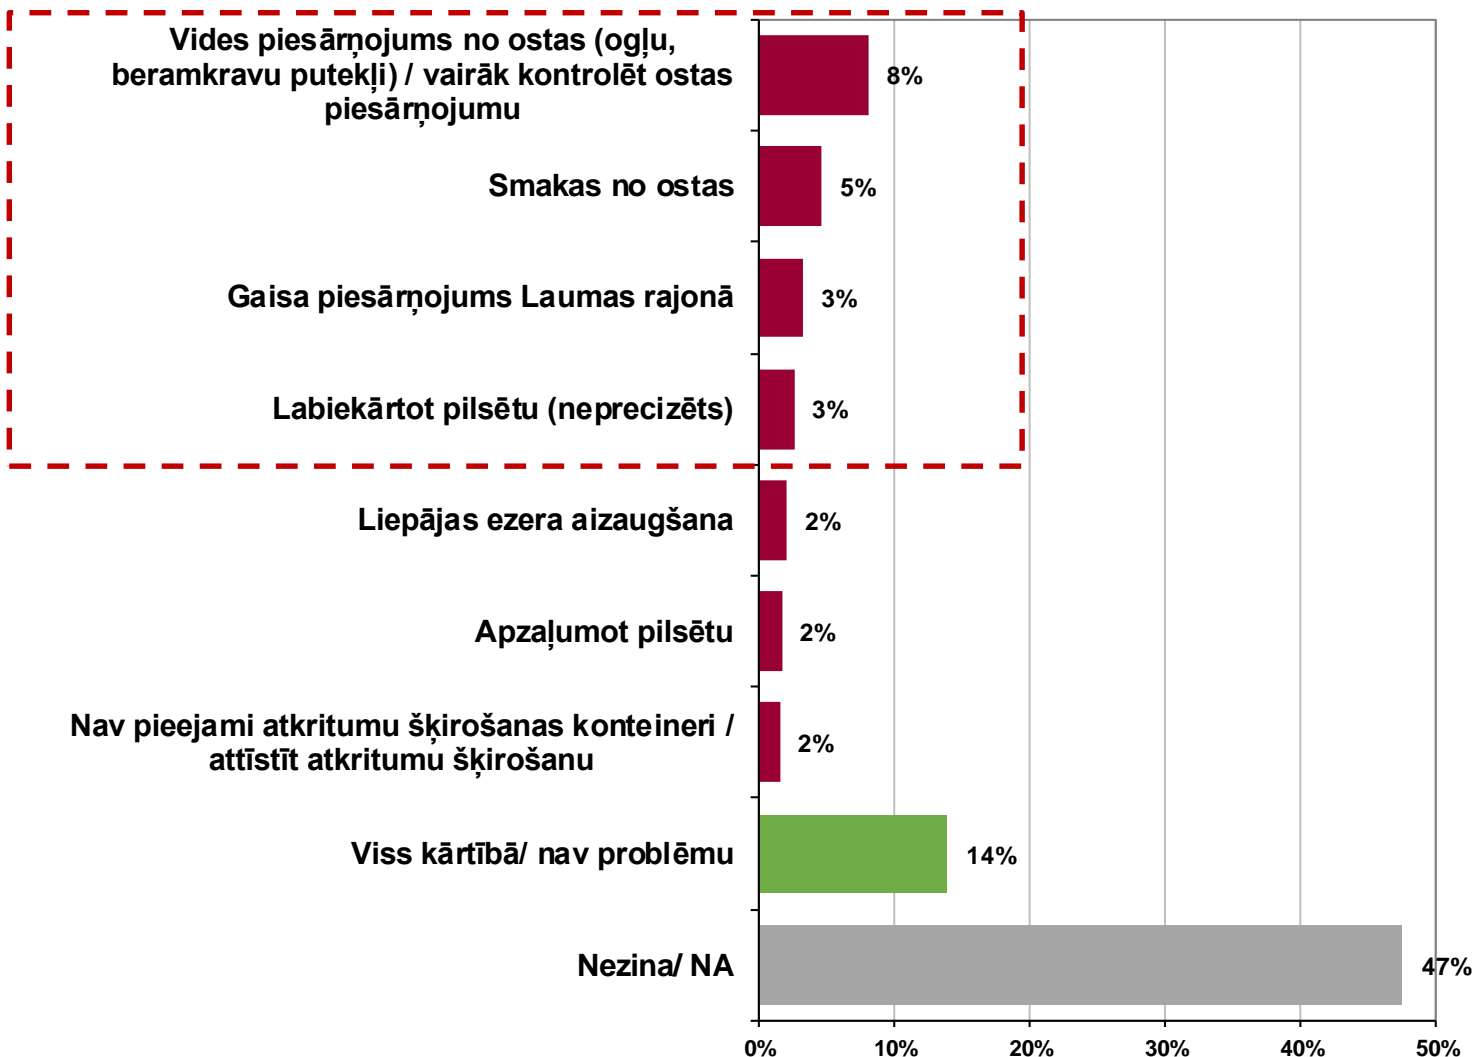

Izglītībā (sākot no pirmsskolas līdz mūžizglītības vecumam)

BIEŽĀK MINĒTAS ATBILDES

(Visi respondenti; N=402)

Lūdzu nosauciet prioritāri risināmo problēmu sekojošajā Liepājas dzīves jomā ... ?

Veselības aprūpē BIEŽĀK MINĒTAS ATBILDES

(Visi respondenti; N=402)

Lūdzu nosauciet prioritāri risināmo problēmu sekojošajā Liepājas dzīves jomā ... ?

Sporta nozarē **BIEŽĀK MINĒTAS ATBILDES**

(Visi respondenti; N=402)

Aktuālākās problēmas satiksmes/ transporta jomā

Lūdzu nosauciet prioritāri risināmo problēmu sekošajā Liepājas dzīves jomā ... ?

Satiksmes/ transporta nozarē

BIEŽĀK MINĒTĀS ATBILDES

(Visi respondenti; N=402)

Aktuālākās problēmas vides kvalitātes jautājumos

Lūdzu nosauciet prioritāri risināmo problēmu sekojošajā Liepājas dzīves jomā ... ?

Pilsētvides kvalitāte **BIEŽĀK MINĒTĀS ATBILDES** (Visi respondenti; N=402)

Lūdzu nosauciet prioritāri risināmo problēmu sekojošajā Liepājas dzīves jomā ... ?